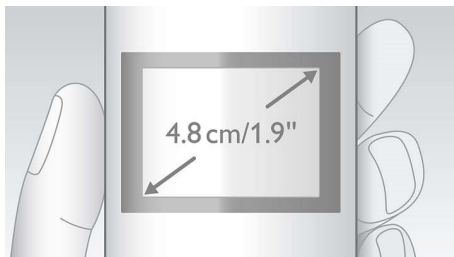

Destaques

Visor gráfico de 4,8 cm (1,9")

Visor gráfico de 4,8 cm (1,9") de alto contraste com retroiluminação branca