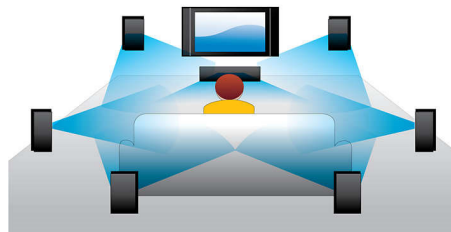

Dolby TrueHD

Dolby TrueHD bietet besten Sound von Ihren Blu-ray Discs. Die Audiowiedergabe ist praktisch nicht zu unterscheiden vom Studio-Master. So hören Sie das, was Sie laut Hersteller hören sollten. Dolby TrueHD vervollständigt ihr hochauflösendes Home Entertainment Erlebnis.