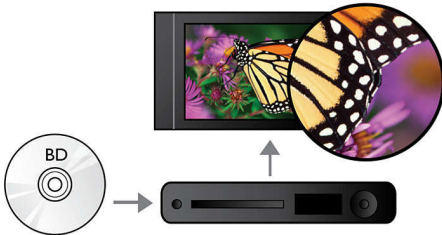

Wiedergabe von Blu-ray Discs

Blu-ray Discs können hochauflösende Daten wie Fotos mit einer Auflösung von 1920 x 1080, die für hochauflösende Bilder steht, speichern. Szenen werden zum Leben erweckt, indem Details hervorstechen, Bewegungen flüssig werden und Bilder kristallklar sind. Blu-ray bietet zudem unkomprimierten Surround-Sound – so wird Ihr Klangerlebnis unglaublich wirklichkeitsgetreu. Die hohe Speicherkapazität von Blu-ray Discs ermöglicht auch den Einbau interaktiver Funktionen. Nahtlose Navigation während der Wiedergabe und andere spannende Funktionen wie Pop-up-Menüs bringen eine neue Dimension in das Home Entertainment.