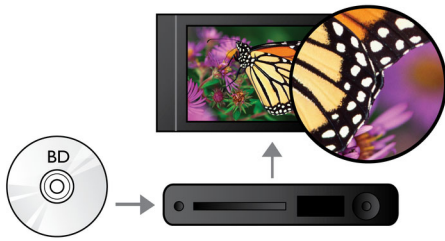

Sadzirdiet vairāk

- Dolby TrueHD un DTS-HD MA, paredzēti HD 7.1 telpiskās skaņas atveidei

Pievienojiet vairāk

- USB 2.0 atskaņo video/mūziku no USB zibatmiņa/cietā diska
- BD-Live (profils 2.0) tiešsaistes Blu-ray papildu satura baudīšanai
- Baudiet visas filmas un mūziku no savas CD un DVD kolekcijas
- EasyLink sniedz iespēju vadīt visas HDMI CEC ierīces ar vienu tālvadības pulti

PHILIPS

Izceltie produkti

Blu-ray diska atskaņošana

Blu-ray diskem ir pietiekami daudz ietilpības augstas izšķirtspējas datu saglabāšanai, tātad arī 1920 x 1080 augstas izšķirtspējas attēlus. Ainas kļūst dzīvākas, detaļas reālākas, kustības izteismīgākas, un attēli ir kristāldzidri. Blu-ray nodrošina arī nesaspieztu telpisko skaņu, tātad skaņu baudījums kļūst neticami reālistisks. Lielā Blu-ray disku atmiņas ietilpība sniedz iespēju iebūvēt interaktīvu iespēju resursu. Vienmērīgā navigācija atskaņošanas laikā un citas aizraujošas funkcijas, piemēram, uznirstošās izvēlnes, mājas izklaidei piešķir pavisam jaunus iespaidus.

Dolby TrueHD un DTS-HD MA

DTS-HD Master Audio un Dolby TrueHD nodrošina 7.1 kanālu kvalitatīvāku skaņu no Blu-ray diskem. Reproducētā skaņa praktiski neatšķiras no studijas kvalitātes skaņas, tātad jūs dzirdat precīzi to, ko veidotāji ir iecerējuši. DTS-HD Master Audio un Dolby TrueHD papildina jūsu augstas izšķirtspējas izklaides piedzīvojumu.