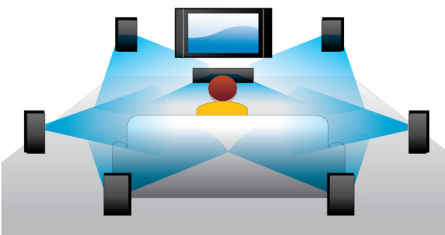

PHILIPS

Izceltie produkti

Blu-ray diska atskaņošana

Blu-ray diskem ir pietiekami daudz ietilpības augstas izšķirtspējas datu saglabāšanai, tātad arī 1920 x 1080 augstas izšķirtspējas attēlus. Ainas kļūst dzīvākas, detaļas reālākas, kustības izteismīgākas, un attēli ir kristāldzidri. Blu-ray nodrošina arī nesaspieztu telpisko skaņu, tātad skaņu baudījums kļūst neticami reālistisks. Lielā Blu-ray disku atmiņas ietilpība sniedz iespēju iebūvēt interaktīvu iespēju resursu. Vienmērīgā navigācija atskaņošanas laikā un citas aizraujošas funkcijas, piemēram, uznirstošās izvēlnes, mājas izklaidei piešķir pavisam jaunus iespaidus.

Dolby TrueHD un DTS-HD MA

DTS-HD Master Audio un Dolby TrueHD nodrošina 7.1 kanālu kvalitatīvāku skaņu no Blu-ray diskem. Reproducētā skaņa praktiski neatšķiras no studijas kvalitātes skaņas, tātad jūs dzirdat precīzi to, ko veidotāji ir iecerējuši. DTS-HD Master Audio un Dolby TrueHD papildina jūsu augstas izšķirtspējas izklaides piedzīvojumu.