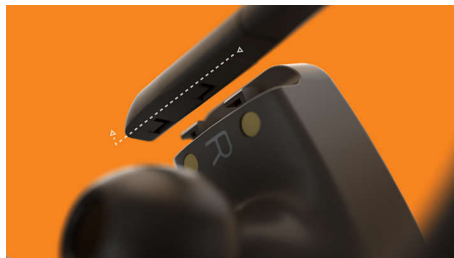

Diseño desmontable de gancho para la oreja

Ya se trate de un trote en el parque o una sesión de entrenamientos de alta intensidad, el diseño de gancho para las orejas mantiene estos audífonos cómodos y seguros. Puedes elegir entre tres cubiertas de almohadillas de silicona de diferentes tamaños, y los ganchos para las orejas se pueden retirar cuando no estés entrenando.

Llamadas nítidas. Modo mono

Usa ambos o solo uno. El modo mono te permite usar un solo audífono para hablar y puedes cambiar entre audífonos sin perder una palabra. Ideal si estás en una llamada larga.

Conectividad sólida

La conexión Bluetooth es estable y los audífonos están listos para emparejarlos apenas los saques de la funda de carga. Los controles de cada audífono facilitan el control de la música y las llamadas.

TAA5205BK/00

Funda de carga.

Una funda completamente cargada te da 15 horas adicionales de tiempo de reproducción. Obtendrás 5 horas de tiempo de reproducción con una sola carga y una carga rápida de 15 minutos te dará una hora adicional. La funda demora 2 horas en cargarse completamente mediante el cable USB-C incluido.

Tres tamaños de cubiertas de almohadillas

Tres tamaños de cubiertas de almohadillas de silicona intercambiables

Cinco horas de reproducción con una sola carga

Cinco horas de tiempo de reproducción con una sola carga

Controladores de neodimio de 6 mm

Controladores de neodimio de 6 mm. Sonido nítido con graves potentes

Quince minutos para obtener 1 hora adicional

Carga durante 15 minutos para obtener 1 hora adicional

Combinación de tres colores

Combinación de tres colores