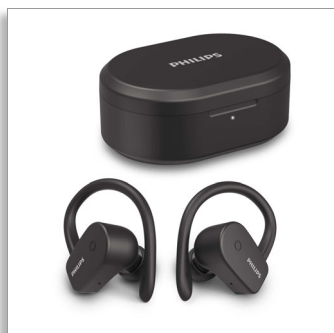

Philips
Audífonos deportivos
intrauditivos e
inalámbricos

Diseño bidireccional flexible

20 horas de tiempo de
reproducción
Llamadas nítidas. Modo mono
Resistente al agua/sudor con IPX7

TAA5205BK

Siempre brindan el ajuste que deseas

Desde corridas matutinas hasta tardes en la oficina. Estos audífonos realmente inalámbricos cuentan con un diseño de soporte para la oreja extraíble a fin de que puedas utilizar el ajuste que desees. Obtienes hasta 20 horas de tiempo de reproducción con la funda de carga y estos cuentan con resistencia al agua IPX7.

Sonido y uso excelentes.

- Controladores de neodimio de 6 mm. Sonido nítido con graves potentes
- Tres tamaños de cubiertas de almohadillas de silicona intercambiables
- Llamadas nítidas. Modo mono

Fácil de usar

- Conectividad sólida. Controles integrados en los audífonos
- Funda de carga. Obtén hasta 20 horas de tiempo de reproducción
- Cinco horas de tiempo de reproducción con una sola carga
- Carga durante 15 minutos para obtener 1 hora adicional