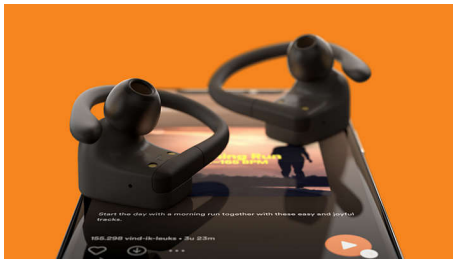

Desde corridas matutinas hasta tardes en la oficina. Estos audífonos realmente inalámbricos cuentan con un diseño de soporte para la oreja extraíble a fin de que puedas utilizar el ajuste que desees. Obtienes hasta 20 horas de tiempo de reproducción con la funda de carga y estos cuentan con resistencia al agua IPX7.

- Conectividad sólida. Controles integrados en los audífonos
- Funda de carga. Obtén hasta 20 horas de tiempo de reproducción
- Cinco horas de tiempo de reproducción con una sola carga
- Carga durante 15 minutos para obtener 1 hora adicional

PHILIPS

Audífonos deportivos intrauditivos e inalámbricos

Diseño bidireccional flexible 20 horas de tiempo de reproducción, Llamadas nítidas. Modo mono, Resistente al agua/sudor con IPX7

Destacados

Diseñados para tus entrenamientos

Los controladores de 6 mm ofrecen un sonido nítido y claro con graves potentes. Desde tus listas de reproducción favoritas hasta podcasts y más: utilízalos durante el día con los sonidos que te mantienen motivado.