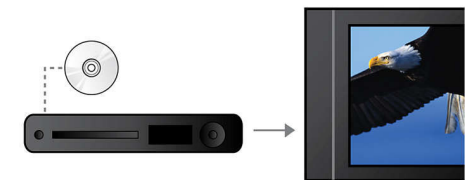

Spiller det hele

Afspil stort set alle slags diske - uanset om det er CD'er, (S)VCD'er, DVD'er, DVD+R, DVD-R, DVD+RW eller DVD-RW. Oplev den enestående fleksibilitet og det praktiske ved at afspille alle diske på én enhed.