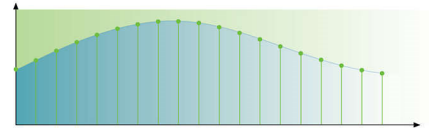

192 kHz/24-bit D/A-konverter

192 kHz sampling gør det muligt at få en nøjagtig gengivelse af de oprindelige kurveformer. Sammen med 24-bit opløsning opfanges der flere oplysninger fra lydens oprindelige analoge kurveform, og det sikrer en meget mere nuanceret gengivelse.