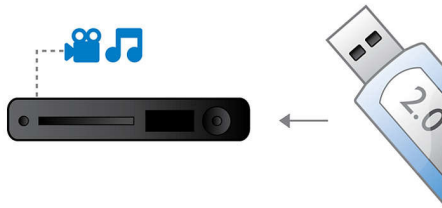

Vigtigste nyheder

Højhastigheds-USB 2.0 Link

Universal Serial Bus eller USB er en protokolstandard, der praktisk anvendes til at forbinde PC'er, tilbehør og elektronisk udstyr. Højhastigheds-USB-enheder har en dataoverførsels-hastighed på op til 480 Mbps - i forhold til 12 Mbps på originale USB-enheder. Med højhastigheds-USB 2.0 Link skal du blot tilslutte din USB-enhed, vælge en film, musik eller foto og spille løs.