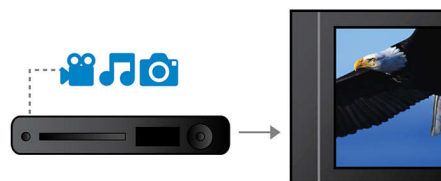

Spiller det hele

Afspil stort set alle de medieformater, du vil - uanset om det er DivX, MP3, WMA eller JPEG. Oplev den enestående komfort ved fantastisk afspilningskompatibilitet og luksussen ved at dele mediefiler på dit TV eller hjemmebiografssystem - i komfortable omgivelser hjemme i stuen.