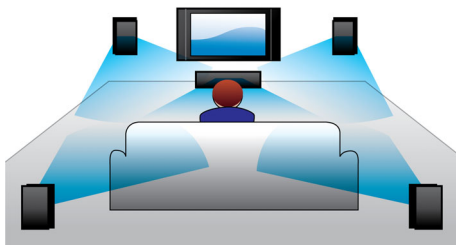

Dolby TrueHD 및 DTS-HD

Dolby TrueHD 및 DTS-HD Master Audio Essential 은 블루 레이 디스크 최고의 사운드를 구현합니다. 스튜디오 마스터에서 재현된 오디오와 거의 구분할 수 없을 정도로 뛰

어나게 재현된 오디오를 통해 제작자의 수고를 느낄 수 있습니다. Dolby TrueHD 및 DTS-HD Master Audio Essential 은 고화질 엔터테인먼트의 완전한 경험을 제공합니다.