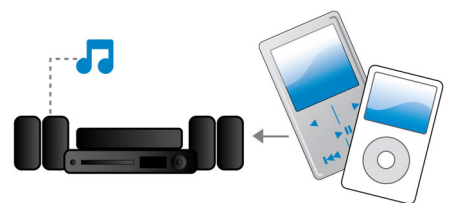

## 필립스 MyRemote

필립스 MyRemote 앱에서는 스마트폰이나 태블릿을 사용하여 홈 Wi-Fi 네트워크에 연

결된 필립스 네트워크 AV 제품을 원격 제어할 수 있어 실내 어디에서나 기기에 대한 즉석 제어를 제공합니다. 또한 이 앱에서는 모든 엔터테인먼트를 무선으로 연결하고 스트리밍하는 SimplyShare, 취향에 맞게 음악 설정이 가능한 MySound 와 같은 실용적인 기능을 사용할 수도 있습니다.

## SimplyShare

필립스 SimplyShare 를 통해 태블릿, 스마트폰, PC 의 음악, 영화, 사진을 홈시어터와 블루 레이 플레이어에서 공유할 수 있습니다. DLNA 지원 장치의 모든 콘텐츠를 직접 스트리밍하거나 리모콘으로 PC 의 미디어 파일에 액세스하고 이러한 파일을 스트리밍할 수 있습니다. 최상의 무선 환경을 구축하려면 태블릿이나 스마트폰에 SimplyShare 앱을 설치하십시오. 지금 바로 간편하게 엔터테인먼트 세상을 즐길 수 있습니다.

## Audio 입력

오디오 입력을 홈시네마에 간편하게 연결하여 iPod/iPhone/iPad, MP3 플레이어 또는 랩탑의 음악을 바로 재생할 수 있습니다. 오디오 장치를 오디오 입력 잭에 연결하기만 하면 필립스 홈시네마 시스템의 뛰어난 음질로 음악을 감상할 수 있습니다.