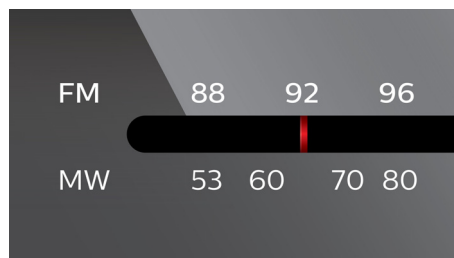

Tuner VKV/SV

Stereofonní tuner VKV/SV (AM)

Linkové připojení

Možnost linkového připojení MP3 umožňuje přímé přehrávání obsahu MP3 prostřednictvím audiosystému. Pouhým připojením přenosného přehrávače MP3 k audiosystému pomocí vestavěného linkového konektoru si můžete vychutnat vynikající kvalitu zvuku při přehrávání hudby z přenosného přehrávače MP3.

Datum vydání 2015-01-22

Verze: 1.0.3

12 NC: 8670 000 59059
EAN: 87 12581 52030 4

© 2015 Koninklijke Philips N.V.
Všechna práva vyhrazena.

Údaje mohou být změněny bez předchozího varování.
Ochranné známky jsou majetkem Koninklijke Philips N.V. nebo jejich příslušných vlastníků.

www.philips.com

Specifikace