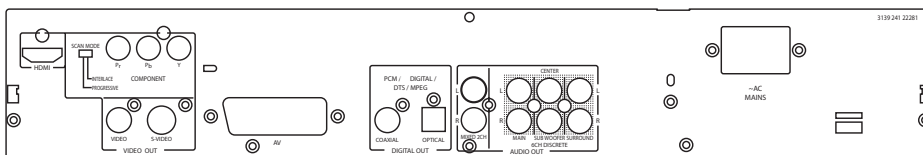

predchádz. skladby, Zopakovať jednu/album/všetky, Zopakovať prehrávanie, Pokračovať v prehr. od zastavenia, Náhodne album/všetky, Náhodné prehrávanie

- Vzorkovacia frekvencia MP3: 8, 11025, 16, 22050, 32, 44,1, 48 kHz

Prehrávanie statických obrázkov

- Prehrávané médiá: Obrázkové CD
- Formát kompresie obrázkov: JPEG
- Prezentácia: áno

Pripojiteľnosť

- Vylepšenie pripojiteľnosti: Filmové prepojenie
- Iné pripojenia: Analógový audio Ľavý/Pravý výstup, Analógový audio viackanálový, Progressívny výstup komponentu videa, Kompozitný video výstup (CVBS), Digitálny koaxiálny výstup, Digitálny optický výstup, Výstup HDMI, Výstup S-video, Scart

Užitočná funkcia

- Detský zámok: Detský zámok, Rodičovská kontrola
- Vylepšenie užitočných funkcií: Kompas GUI, Ponuka Jazyky
- Typ displeja: displej LCD, Zobrazenie na obrazovke (OSD)
- Jazyky ponuky na obrazovke: Angličtina, Francúzština, Nemčina, Taliančina, Nórcina, Portugalčina, Španielčina, Švédčina
- Diaľkové ovládanie: Zjednotené diaľkové ovládanie

Príslušenstvo

- Zahnuté príslušenstvo: Audiokábel, Batérie pre diaľkové ovládanie, Sieťový napájací kábel, Informácie o záruke a bezpečnosti, Kábel Scart

Rozmery

- Rozmery produktu (Š x V x H): 435 x 79 x 315 mm
- Hmotnosť produktu: 5.3 kg

Napájanie

- Napájanie: 100-240 VAC, 50/60 Hz
- Spotr. energie v pohotovostnom stave: >1 W

Najdôležitejšie produkty

Výstup HD videa v rozlíšení 720p/1080i

216MHz/12bit video prevzorkovanie

Zmena vzorkovania videa je technológia, ktorá znižuje skreslenie a výrazne vylepšuje kvalitu obrazu.

Digital Crystal Clear DCDi™

Digital Crystal Clear je balík inovácií obrazu, ktorý digitálne prispôsobuje a optimalizuje kvalitu obrazu na ideálnu úroveň kontrastu, farby a ostrosti.

Viackanálové Super Audio CD

Viackanálové SACD je hudobný formát novej generácie, ktorý ponúka ultra vysokú kvalitu reprodukcie hudby. S viackanálovým priestorovým zvukom 5.1 a plnou kompatibilitou s formátom CD vpred aj späť, čím dosahuje bezkonkurenčný zvukový výkon pre vaše potešenie z počúvania.

Kovová konštrukcia a obvody

Prehrávač obsahuje vystuženú konštrukciu, ktorá používa rozsiahle posilňujúce krytie na zníženie negatívnych efektov odchýlok EMI a vibrácií. Zvukový systém je skonštruovaný s kvalitnými hudobnými súčastami, ktoré sú starostlivo vybrané na základe rozsiahlych subjektívnych zvukových testov a overené skvelými výsledkami meraní. Komponenty sú na kritickej zvukovej dráhe starostlivo vybrané v súlade s kvalitnejším zvukovým výkonom.

Prevzorkovanie CD na DSD

Prevzorkovanie DSD je technológia spracovania zvuku, ktorá konvertuje a zdokonaľuje signál z bežného zvukového CD disku, aby vytvorila čistý a plynulý zvuk.

Vylepšené spravovanie basov

Vylepšené spravovanie basov je prvok, ktorý umožňuje užívateľovi správne vyladenie basových vlastností systému, ako napríklad medznú frekvenciu a krížovú strmosť. To umožňuje najlepšiu možnú odozvu v miestnosti bez ohľadu na jej veľkosť a typ vybavenia.

HDMI pre jednoduché AV pripojenie

HDMI označuje multimedálne rozhranie s vysokým rozlíšením. Je to priame digitálne spojenie, ktoré prenáša digitálne HD video, ako aj digitálny viackanálový zvuk. Eliminuje prevod na analógové signály, čím zvyšuje dokonalosť obrazu a zabezpečuje nerušený zvuk. HDMI je plne spätne kompatibilný s (Digital Video Interface) DVI.

Samostatné AV pripojenie

HDMI je multimedálne rozhranie s vysokým rozlíšením. Predstavuje priame digitálne spojenie, ktoré môže prenášať digitálne video vo vysokej kvalite súčasne s digitálnym viackanálovým zvukom. Nevykonáva sa konverzia na analógový signál, a preto sa prenáša perfektný obraz a kvalitný zvuk, úplne bez šumu. Rozhranie HDMI je plne spätne kompatibilné s rozhraním DVI.

Dátum vydania
2007-12-07

Verzia: 3.0

12 NC: 8622 810 12504
EAN: 87 10895 89538 5

© 2007 Koninklijke Philips Electronics N.V.
Všetky práva vyhradené.

Autor si vyhradzuje právo zmeny špecifikácií bez oznámenia. Ochranné známky sú majetkom Koninklijke Philips Electronics N.V. alebo ich príslušných vlastníkov.

www.philips.com