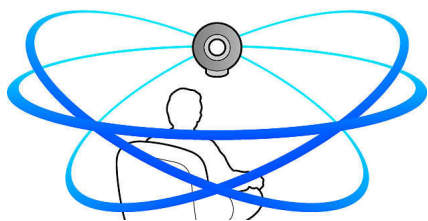

Zalety

SoundRing

Wyróżniająca się stylistycznie konstrukcja została zaprojektowana, aby zapewniać dźwięk wypełniający pomieszczenia. Składa się z umieszczonej na środku tuby basowej i czterech wysokiej jakości przetworników — dwóch przednich i dwóch bocznych z neodymowymi magnesami, które emitują dźwięk we wszystkich kierunkach, zapewniając jego doskonałą wyrazistość w całym pomieszczeniu.