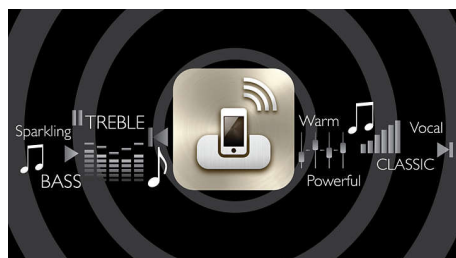

FullSound™

Opracowana przez firmę Philips technologia FullSound wykorzystuje cyfrowe przetwarzanie dźwięku nowej generacji, by wiernie wzbogacić odtwarzany dźwięk. Muzyka jest dynamicznie analizowana i optymalizowana, tak aby brzmienie było ciepłe i pełne detali.

Technologia bezprzewodowa AirPlay

Technologia AirPlay umożliwia przesyłanie strumieniowe całej kolekcji muzycznej serwisu

iTunes do stacji dokującej Fidelio. AirPlay odtwarza bezprzewodowo z programu iTunes w komputerze, urządzeniu iPhone, iPad lub iPod Touch na dowolnym głośniku obsługującym technologię AirPlay. Głośniki muszą być jedynie połączone z siecią Wi-Fi. Funkcja AirPlay umożliwia również jednoczesne odtwarzanie muzyki we wszystkich głośnikach we wszystkich pomieszczeniach. Ulubionych utworów można zatem słuchać w dowolnym pokoju.

Aplikacja SoundStudio

Słuchaj muzyki tak jak lubisz. Dzięki aplikacji SoundStudio pełna kontrola nad muzyką jest w zasięgu ręki. Aplikacja umożliwia zmianę każdego aspektu dźwięku przy wykorzystaniu telefonu iPhone oraz intuicyjnych i prostych przycisków. Teraz można wprowadzać poprawki i regulować dźwięk, aby uzyskać pożądane brzmienie i odkrywać na nowo ulubione utwory. Korzystając z SoundStudio, można także słuchać tysięcy internetowych stacji z całego świata i jeszcze bardziej poszerzać muzyczne doświadczenia.