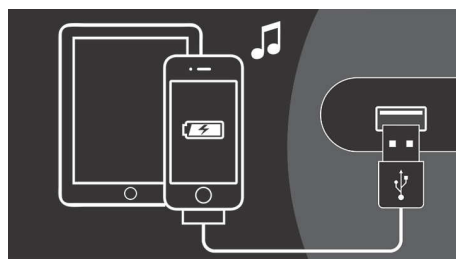

Odtwarzanie i ładowanie urządzenia iPod/iPhone/iPad

Głośnik ma port USB, umożliwiający wygodne ładowanie urządzeń iPod, iPhone, iPad. Wystarczy podłączyć urządzenie firmy Apple z tyłu głośnika za pomocą przewodu USB.

Podczas ładowania urządzenia Apple można odtwarzać z niego muzykę.

Wejście AUX

Wejście AUX umożliwia bezpośrednie odtwarzanie plików MP3 z przenośnych odtwarzaczy multimedialnych. Słuchanie muzyki w doskonałej jakości to jedna z zalet zestawu audio. Wejście AUX jest niezwykle wygodne — wystarczy podłączyć przenośny odtwarzacz MP3 do głośnika.

Wbudowany akumulator

Większa wygoda w tak samo eleganckim stylu. Głośnik SoundRing można ładować na dołączonej podstawie. Wystarczy zadokować głośnik, by cieszyć się wieloma godzinami muzyki.

360-stopniowa konstrukcja

360-stopniowa konstrukcja gwarantująca niesamowity wygląd z każdej strony

Całkowita moc wyjściowa 16 W RMS

Całkowita moc wyjściowa 16 W RMS

Wyróżniający się wygląd

Wyróżniający się wygląd, który pasuje do Twojego stylu życia