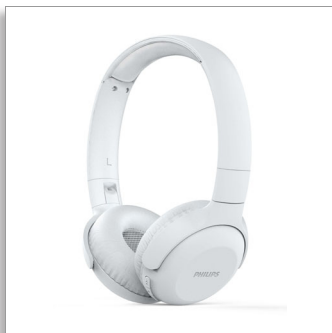

Philips
Trådlösa hörlurar

32 mm element/sluten baksida

On-ear
Upp till 15 timmars speltid
Kompakt vikbar modell

TAUH202WT

På med ljudet

Fantastiska spellistor. De senaste poddsändningarna. Dessa trådlösa on-ear-hörlurar ger kristallklart ljud och kraftfull bas. Huvudbandet är så lätt att du knappt känner det och öronsnäckorna går att vika ihop. Du får 11 timmars uppspelningstid. Det räcker gott under dagen. Eller natten.

Tydliga samtal. Röstkontroll

- Inbyggd mikrofon med ekoreducering för tydligt ljud
- Flerfunktionsknapp. Styr enkelt musik och samtal

Redo att användas. Kristallklart ljud. Kraftfull bas.

- 15 timmars uppspelningstid. Det räcker gott under dagen. Eller natten.
- 2–3 timmars laddningstid.
- 32 mm akustiska neodymelement. Klart ljud. Kraftfull bas.

PHILIPS

Trådlösa hörlurar

32 mm element/sluten baksida On-ear, Upp till 15 timmars speltid, Kompakt vikbar modell

TAUH202WT/00

Funktioner

15 timmars uppspelningstid.

Du får 15 timmars uppspelningstid, och de 32 mm akustiska neodymelementen ger dig klart ljud och kraftfull bas. En fullständig laddning tar mellan två och tre timmar

2–3 timmars laddningstid.

En fullständig laddning tar mellan två och tre timmar.

32 mm neodymelement

32 mm akustiska neodymelement ger dig klart ljud och kraftfull bas.

Brus- och ekoreducering

Inga mer irriterande ekon när du pratar i telefon. Med vår akustiska ekoreducering får du alltid en klar och störningsfri anslutning.