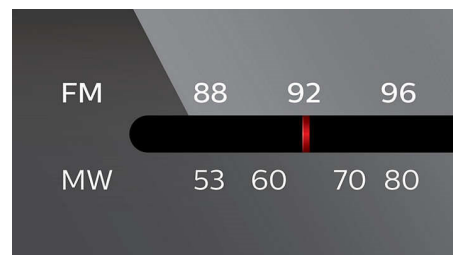

FM/MW uztvērējs

FM/MW (AM) stereo uztvērējs

Tiešās iestatīšanas taustiņi

Tiešās iestatīšanas taustiņi ātrai piekļuvei saglabātajām radio stacijām