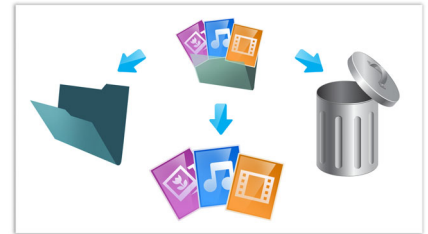

Jednoduchá funkcia kopírovania a odstránenia

Podelte sa o svoje videá, fotografie a hudbu s rodinou a priateľmi vo svojej obývačke. Tento prehrávač Philips umožňuje jednoduché kopírovanie, prenos a odstránenie súborov – to všetko máte na dosah prstov.

Multimediálny obsah z pevného disku

Uvoľnite sa a vychutnajte si multimediálny obsah z pevného disku bez obáv z kompatibility s formátmi súborov. Jednoducho prehrávajte multimediálny obsah s pocitom istoty, že tento prehrávač Philips podporuje väčšinu obľúbených formátov pevných diskov ako FAT32, FAT, a pod.

Video vo viacerých formátoch

Prehrávajte a používajte komplexný rad formátov videa – formátov vo vysokom rozlíšení ako MPEG 1/2/4 (MPEG 4 Part 2), H.264, VC-1, H.263, VP6 (640 x 480), Xvid, RMVB 8/9/10, RM, WMV (V9), AVI, TS, M2TS, TP, TRP, ISO, VOB, DAT, MP4, MPEG, MPG, MOV (MPEG 4, H.264), ASF, FLV (640 x 480), MKV, M4V – bez nepríjemného konvertovania súborov. Stačí stlačiť tlačidlo prehrávania a môžete sledovať ľubovoľné videá alebo filmy vo vynikajúcej filmovej kvalite a s úžasným priestorovým zvukom.

Dátum vydania
2017-04-04

Verzia: 3.0.3

12 NC: 8670 001 04984
EAN: 08 71258 16933 05

© 2017 Koninklijke Philips N.V.
Všetky práva vyhradené.

Autor si vyhradzuje právo zmeny špecifikácií bez oznámenia. Ochranné známky sú majetkom Koninklijke Philips N.V. alebo ich príslušných vlastníkov.

www.philips.com