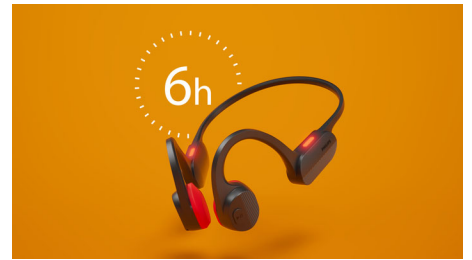

6-urna avtonomija predvajanja

Za dolgotrajno poslušanje. S 6-urno avtonomijo predvajanja po enem samem polnjenju vas lahko te kostnopravodne obušesne slušalke spremljajo pri večjem številu vadb. Povsem se napolnijo v samo 2 urah. Če hitro potrebujete dodatno energijo, s samo 15 minutami polnjenja pridobite dodatno uro predvajanja.

Aplikacija Philips Headphones

Z aplikacijo Philips Headphones lahko upravljate LED-sijalke in nastavitve za poslušanje glasbe.