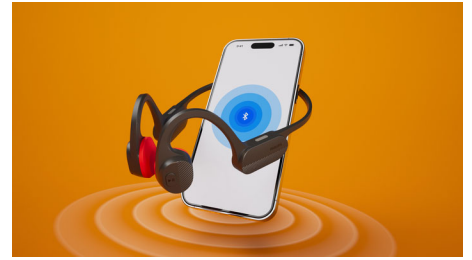

Bluetooth naslednje generacije

Ušesne slušalke v kombinaciji z napravami, ki podpirajo Bluetooth LE Audio in kodek LC3, prinašajo zanesljivejšo povezavo, kjerkoli ste. Med pretakanjem glasbe ali klici v gosto pozidanih okoljih zvoka ne bo nenadoma zmanjkalo in niti med gledanjem filmov ali igranjem videoiger ne boste opazili njegove zakasnitve.*