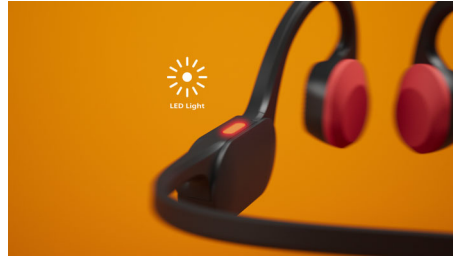

LED-sijalke za varnost med tekom

Tecite ponoči. Zvečer se odpravite na pohod po planinski poti. Ali kolesarite po gozdu. LED-sijalke na okvirju poskrbijo, da ste vidni v temnih okoljih. LED-sijalke lahko upravljate z aplikacijo Philips Headphones ali gumbom za vklop/izklop na okvirju.