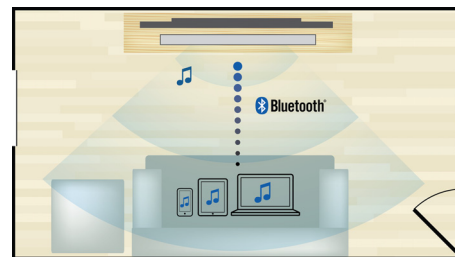

HDMI x2

Uživajte u nevjerovatnoj 3D reprodukciji i kristalno čistom 5.1-kanalnom ili 7.1-kanalnom zvuku jednostavnim povezivanjem dvaju audio HDMI izlaza na reproduktoru s priključnicom AV prijemnika koji ne podržava 3D.

Slušajte i punite svoj iPod/iPhone

Uživajte u omiljenoj glazbi dok punite svoj iPod/iPhone! Jednostavno povežite iPod/iPhone pomoću USB kabela s USB priključnicom na sustavu kućnog kina. Puni vaš iPod/iPhone tijekom reprodukcije tako da možete uživati u glazbi bez brige da će uređaj tvrtke Apple ostati bez baterije.

Ugrađeni WiFi

Zahvaljujući ugrađenoj Wi-Fi tehnologiji, jednostavnim povezivanjem kućnog kina izravno u kućnu mrežu moći ćete uživati u

bogatom izboru popularnih internetskih usluga. Uživajte u nekima od najboljih web-mjesta koja nude filmove, slike, informativne i zabavne sadržaje te druge internetske sadržaje prilagođene zaslonu vašeg televizora.

Bluetooth bežično usmjeravanje

Bluetooth bežično usmjeravanje glazbe s glazbenih uređaja

Dolby TrueHD i DTS-HD

Uz Dolby TrueHD i DTS-HD Master Audio Essential sadržaji s Blu-ray Disc medija najbolje će zvučati. Reproducirani zvuk gotovo se ne razlikuje od studijskog originala, tako da ćete čuti točno ono što trebate čuti. Dolby TrueHD i DTS-HD Master Audio Essential upotpunit će vaš doživljaj zabave u visokoj rezoluciji.