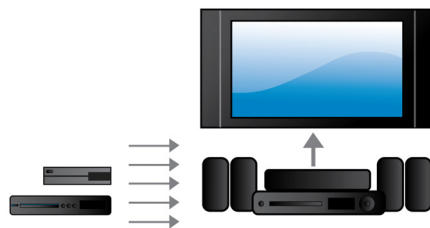

Dizajniran za bolji dojam kina kod kuće

- Ploča osjetljiva na dodir za intuitivnu reprodukciju i regulaciju glasnoće
- Mogućnost bežičnih stražnjih zvučnika za smještaj bez neurednih kabela

PHILIPS

Istaknute značajke

Crystal Clear zvuk

Crystal Clear Sound za vrhunsku jasnoću i realističnost

RMS snaga od 1000 W

RMS snaga od 1000 W pruža odličan zvuk za filmove i glazbu

Full HD 3D Blu-ray

Oduševit će vas 3D filmovi u vašem dnevnom boravku na Full HD 3D televizoru. Tehnologija Active 3D koristi najnoviju generaciju zaslona s brzim preklapanjem radi postizanja stvarne dubine i realističnosti u punoj HD rezoluciji od 1080 x 1920. Kada te slike gledate pomoću posebnih naočala koje su prilagođene tako da otvaraju i zatvaraju lijevu i desnu leću sinkronizirano sa slikama koje se izmjenjuju,

stvara se Full HD 3D doživljaj gledanja kućnog kina. Vrhunska izdanja 3D filmova na Blu-ray medijima pružaju veći izbor sadržaja visoke kvalitete. Blu-ray pruža i nekomprimirani surround zvuk koji vaš zvučni doživljaj čini nevjerovatno stvarnim.

HDMI x2

Uživajte u nevjerovatnoj 3D reprodukciji i kristalno čistom 5.1-kanalnom ili 7.1-kanalnom zvuku jednostavnim povezivanjem dvaju audio HDMI izlaza na reproduktoru s priključnicom AV prijemnika koji ne podržava 3D.