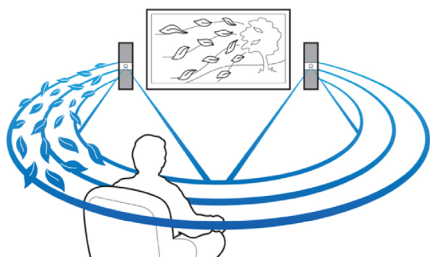

Istaknute značajke

Crystal Clear zvuk

Crystal Clear Sound za vrhunsku jasnoću i realističnost