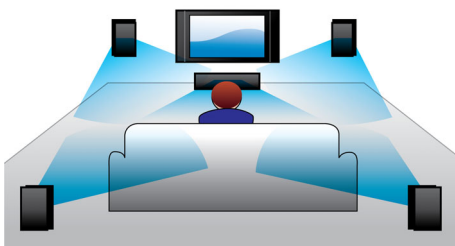

Dolby Digital

Mivel a Dolby Digital vezető digitális többcsatornás audioszabvány az emberi fül természetes hangfeldolgozásából indul ki, általa nagyszerű minőségű surround hangzást tapasztalhat.

Audiobemenet

most valódi nagyfelbontásban élvezheti - több részlettel és valóságos képpel.

Minden lejátszható

A lejátszás gyakorlatilag bármilyen lemezzel és készülékről lehetséges - DVD-ről, VCD-ről, CD-ről és USB eszközökről egyaránt. Élvezze az összehasonlíthatatlanul kényelmes lejátszást és médiafájl-megosztást TV-készülékén vagy házimozsi-rendszerén.