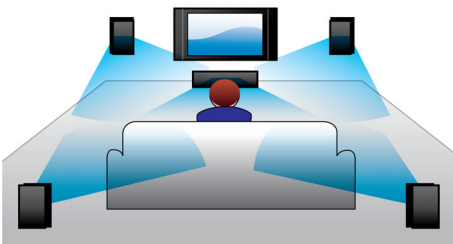

„Dolby Digital“

Pasaulyje pirmaujantis skaitmeninis daugiakanalis garso standartas „Dolby Digital“ pagal žmogaus ausies natūraliai apdorojamą garsą atkuria puikios kokybės tikrovišką erdvinį garsą.