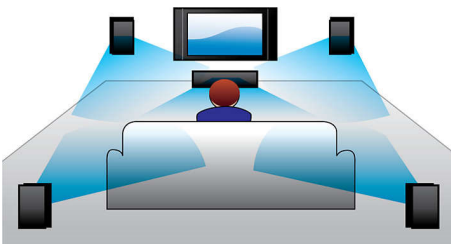

„Dolby Digital“

Pasaulyje pirmaujantis skaitmeninis daugiakanalis garso standartas „Dolby Digital“ pagal žmogaus ausies natūraliai apdorojamą garsą atkuria puikios kokybės tikrovišką erdvinį garsą.