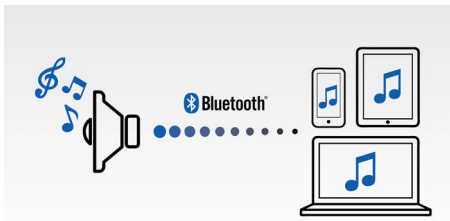

Εύκολη χρήση

- Έξυπνα σχεδιασμένο σύστημα FlexiDock για φιλοξενία τηλεφώνων Android
- Widget εύκολης σύζευξης μέσω Bluetooth για τηλέφωνο Android
- Φόρτιση δεύτερης φορητής συσκευής μέσω θύρας USB

PHILIPS

Χαρακτηριστικά

FlexiDock

Η βελτιωμένη έκδοση του FlexiDock της Philips διαθέτει υποδοχή micro USB και είναι ιδανική για οποιοδήποτε τηλέφωνο Android. Ο μηχανισμός σύνδεσης ταιριάζει τέλεια με όλα τα τηλέφωνα Android, χάρη στο σχεδιασμό με τις ομαλές και στρογγυλεμένες άκρες του και προσφέρει μέγιστες δυνατότητες προσαρμογής. Απλά σύρετε την υποδοχή προς τα αριστερά ή προς τα δεξιά ή περιστρέψτε την, ώστε να ταιριάζει σε κάθε θέση ή προσανατολισμό της θύρας Micro USB στο τηλέφωνό σας. Αυτή η εξαιρετική ευελιξία είναι η πρώτη στο είδος της και προορίζεται ειδικά για τηλέφωνα Android από διαφορετικούς κατασκευαστές, χωρίς τυποποιημένη θέση και προσανατολισμό της υποδοχής micro USB.

Ασύρματη μετάδοση μουσικής

Το Bluetooth είναι μια τεχνολογία ασύρματης επικοινωνίας μικρής εμβέλειας, η οποία είναι ισχυρή και ταυτόχρονα ενεργειακά αποδοτική. Η τεχνολογία σας δίνει τη δυνατότητα να δημιουργείτε με ευκολία μια ασύρματη σύνδεση με το iPod/iPhone/iPad ή με άλλες συσκευές Bluetooth, όπως smartphone, tablet ή ακόμα και λάπτοπ. Το