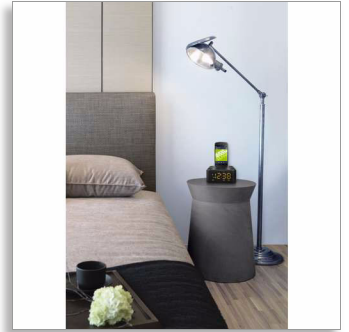

Philips
βάση σύνδεσης
ασύρματου ηχείου

Bluetooth®

για Android
FM
6 W

AS170

Μεταδώστε τη μουσική σας και φορτίστε το τηλέφωνο Android

Ακούστε πεντακάθαρο ήχο, καθώς το ηχείο AS170 φορτίζει γρήγορα το τηλέφωνο Android σας. Είναι συμβατό με όλες τις συσκευές με δυνατότητα Bluetooth, για να μεταδώσετε μουσική απλά και εύκολα - μπορεί ακόμα και να σας ξυπνήσει με τραγούδια από το ραδιόφωνο.

Εκπληκτικά πλούσιος ήχος

- Ηχεία νεοδυμίου για απόλυτα ισορροπημένο ήχο
- Ασύρματη μετάδοση μουσικής μέσω Bluetooth
- Ψηφιακό ραδιόφωνο FM με προεπιλογές
- Είσοδος ήχου για εύκολη, φορητή αναπαραγωγή μουσικής