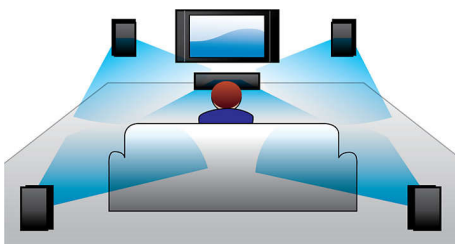

Dolby TrueHD e DTS-HD

O Dolby TrueHD e o DTS-HD Master Audio Essential fornecem o mais puro som de seus discos Blu-ray. O áudio reproduzido é praticamente indistinguível do áudio original gravado em estúdio; portanto, você pode ouvir o que os criadores querem que você ouça. O Dolby TrueHD e o DTS-HD Master Audio Essential completam sua experiência de entretenimento em alta definição.