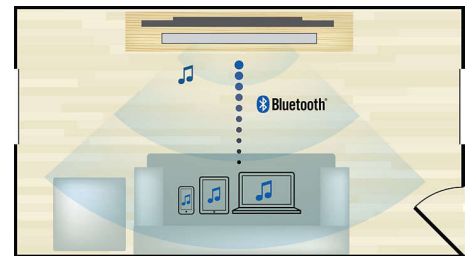

Transmissão wireless Bluetooth

Transmissão de músicas wireless de seus dispositivos de música