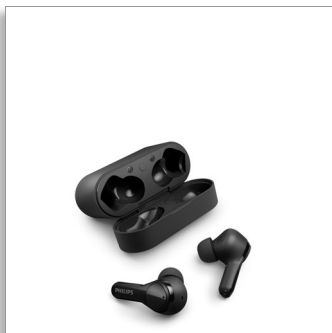

Philips
Справжні бездротові
навушники

Насичений звук

Чіткі дзвінки
Водонепроникність IPX5
Час відтворення – до 26 годин

TAT3217BK

Насичене звучання, куди б ви не рушали

Насолоджуйтеся насиченим звучанням музики та кристалевою чіткістю викликів завдяки цим справжнім бездротовим навушникам. Зручні, надійні і з зарядним футляром, який можна помістити у кишеню! Захист від бризок і поту IPX5 і 26 години відтворення.

Невеликий зарядний футляр забезпечує 26 годин відтворення

- 6 годин відтворення. 15 хв швидкого заряджання для додаткової години
- Зарядний футляр USB-C кишенькового розміру
- Футляр забезпечує 20 годин додаткового відтворення
- Захист від бризок і поту IPX5

Насичене звучання. Ергономічний дизайн

- Надійна, комфортна фіксація у вусі
- 3 додаткові пари силіконових вушних вкладишів (великі, середні, малі)
- 10-мм неодимові динаміки для насиченого звуку
- Підтримка спеціального додатка Philips Headphones