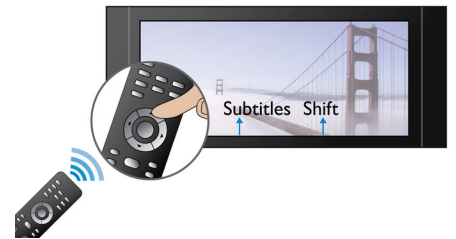

經 DivX Plus HD 認證

藍光光碟播放機及 / 或 DVD 播放機的 DivX Plus HD，提供最新的 DivX 技術，讓您可欣賞從互聯網直到 Philips HDTV 或電腦的高清視訊和電影。DivX Plus HD 支援播放 DivX Plus 內容（以 MKV 檔案格式表示的具備優質 AAC 音訊的 H.264 HD 視訊），同時也支援以前版本高達 1080p 的 DivX 視訊。DivX Plus HD 適用於真正的高清數碼視訊。

Dolby TrueHD

Dolby TrueHD 傳遞來自藍光光碟最完美聲音。重現的聲音幾乎與錄音室原作無任何分別，這樣您可聆聽創作者的真實心聲。Dolby TrueHD 為您帶來一流的高清娛樂體驗。

切換字幕

切換字幕是一項增強功能，使用者在電視或電腦屏幕上觀看電影時可手動調節電影字幕。使用遙控器在屏幕上或下方切換字幕。在闊屏幕顯示器（例如 21:9 影院與投影機）上，字幕有時會被切掉。為了清晰觀賞到字幕，使用者必須變更屏幕比例，但這會毀掉闊屏幕的觀賞質量。透過切換字幕功能，使用者能夠在維持正確的屏幕比例的同時觀賞到理想的字幕。

EasyLink

EasyLink 讓您可以透過一個遙控來控制多台裝置，如 DVD 播放機、藍光光碟播放機、SoundBar 喇叭及電視等。EasyLink 使用 HDMI CEC 業界標準協定，透過 HDMI 線在各種裝置上分享功能。只需按一個按鍵，便可以同時操作所有支援 HDMI CEC 的已連接裝置。這樣，您便可以非常方便地使用各種功能，如待機和播放。

規格

配件

- 附配件：產品註冊卡，快速入門指南，遙控器，2 枚 AAA 電池，用戶手冊