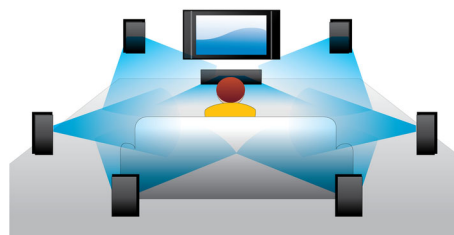

聆聽更多內容

- 高傳真音效 Dolby TrueHD

體驗更多令人震撼感覺

- 享受 CD 和 DVD 上的所有電影和音樂
- USB 2.0 從 USB 記憶體或硬碟播放影像 / 音樂
- EasyLink 經由單一遙控器控制所有 HDMI CEC 設備
- 透過 BD-Live (設定檔 2.0) 分享網上藍光光碟增值內容

PHILIPS

產品特點

藍光光碟播放

藍光光碟具有傳送高清資料和圖片之容量，這些資料和圖片均採用定義完整高清圖像的 1920 x 1080 解像度。顯示的場景栩栩如生，每個細節逼真、令人震撼，動作順暢平滑，圖像變得如同水晶般清晰。藍光光碟亦提供未經壓縮的環迴音效 - 真實的音效體驗簡直令人難以置信。藍光光碟高儲存容量亦允許內置多種交互功能。播放期間無縫瀏覽以及其他如彈出式功能表等絕佳功能可為您的家庭娛樂體驗帶來全新的感覺。

1080p，採用 24 fps

透過每秒 24 格視訊，在客廳中享受真實的影院體驗。原來影片均採用此畫面速率錄製，從而提供獨一無二的環境和影像質地。Philips 藍光光碟播放機設計直接從藍光光碟為您帶來 24fps，從而為您提供一流影院般高清影像，讓您驚嘆不已。

DVD 影像提升技術

HDMI 1080p 加強技術可提供水晶般清晰的影像。以高清晰解像度享受 DVD 電影 - 可

以使畫面更細膩、更逼真。逐行掃描（以「1080p」中的「p」表示），消除電視畫面上普遍存在的線路結構，再次確保清晰銳利的影像。要實現此功能，可直接數碼連接 HDMI 以傳送未經壓縮的數碼 HD 影像和數碼多聲道音效，不必轉換成類比訊號 - 為你呈現出完美的畫質與音質而不受雜訊干擾。

Dolby TrueHD

Dolby TrueHD 傳遞來自藍光光碟最完美聲音。重現的聲音幾乎與錄音室原作無任何分別，這樣您可聆聽創作者的真實心聲。Dolby TrueHD 為您帶來一流的高清娛樂體驗。

切換字幕

切換字幕是一項增強功能，使用者在電視或電腦屏幕上觀看電影時可手動調節電影字幕。使用遙控器在屏幕上或下方切換字幕。在闊屏幕顯示器（例如 21:9 影院與投影機）上，字幕有時會被切掉。為了清晰觀賞到字幕，使用者必須變更屏幕比例，但這會毀掉闊屏幕的觀賞質量。透過切換字幕功能，使用者能夠在維持正確的屏幕比例的同時觀賞到理想的字幕。