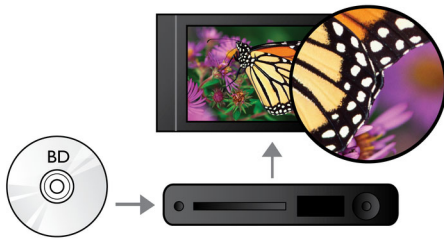

Philips
藍光光碟 / DVD 播放機

DivX Plus HD
USB 2.0 媒體連結

BDP2930

於 Blu-ray discs 及 DVDs 播放您所有的電影

使用 BDP2930，電影觀賞效果前所未有般良好。由藍光光碟提供超乎想像的全高清 1080p 清晰圖像，及 DVD 提升技術帶給您近乎高清電影質素。

查看更多

- 藍光光碟播放，以完整 HD 1080p 呈現清晰高清圖像
- 1080p，採用 24 fps，享受影院般的畫質
- 透過 HDMI 將影像提升 1080p 影像倍線，實現高清圖像
- 關屏幕切換字幕，不會錯過任何字幕
- 經 DivX Plus HD 認證，適用於高清 DivX 播放

聆聽更多內容

- 高傳真音效 Dolby TrueHD

體驗更多令人震撼感覺

- 享受 CD 和 DVD 上的所有電影和音樂
- USB 2.0 從 USB 記憶體或硬碟播放影像 / 音樂
- EasyLink 經由單一遙控器控制所有 HDMI CEC 設備
- 透過 BD-Live (設定檔 2.0) 分享網上藍光光碟增值內容

PHILIPS

產品特點

藍光光碟播放

藍光光碟具有傳送高清資料和圖片之容量，這些資料和圖片均採用定義完整高清圖像的 1920 x 1080 解像度。顯示的場景栩栩如生，每個細節逼真、令人震撼，動作順暢平滑，圖像變得如同水晶般清晰。藍光光碟亦提供未經壓縮的環迴音效 - 真實的音效體驗簡直令人難以置信。藍光光碟高儲存容量亦允許內置多種交互功能。播放期間無縫瀏覽以及其他如彈出式功能表等絕佳功能可為您的家庭娛樂體驗帶來全新的感覺。

1080p，採用 24 fps

透過每秒 24 格視訊，在客廳中享受真實的影院體驗。原來影片均採用此畫面速率錄製，從而提供獨一無二的環境和影像質地。Philips 藍光光碟播放機設計直接從藍光光碟為您帶來 24fps，從而為您提供一流影院般高清影像，讓您驚嘆不已。

DVD 影像提升技術

HDMI 1080p 加強技術可提供水晶般清晰的影像。以高清晰解像度享受 DVD 電影 - 可

以使畫面更細膩、更逼真。逐行掃描（以「1080p」中的「p」表示），消除電視畫面上普遍存在的線路結構，再次確保清晰銳利的影像。要實現此功能，可直接數碼連接 HDMI 以傳送未經壓縮的數碼 HD 影像和數碼多聲道音效，不必轉換成類比訊號 - 為你呈現出完美的畫質與音質而不受雜訊干擾。

Dolby TrueHD

Dolby TrueHD 傳遞來自藍光光碟最完美聲音。重現的聲音幾乎與錄音室原作無任何分別，這樣您可聆聽創作者的真實心聲。Dolby TrueHD 為您帶來一流的高清娛樂體驗。

切換字幕

切換字幕是一項增強功能，使用者在電視或電腦屏幕上觀看電影時可手動調節電影字幕。使用遙控器在屏幕上或下方切換字幕。在闊屏幕顯示器（例如 21:9 影院與投影機）上，字幕有時會被切掉。為了清晰觀賞到字幕，使用者必須變更屏幕比例，但這會毀掉闊屏幕的觀賞質量。透過切換字幕功能，使用者能夠在維持正確的屏幕比例的同時觀賞到理想的字幕。