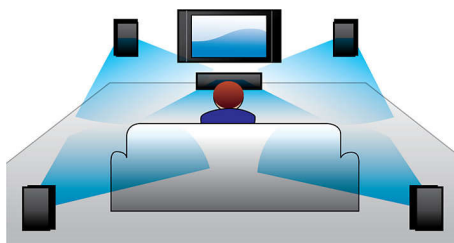

Philips
DVD systém domáceho
kina

HTS3000

Znie jednoducho skvele

Štýlový a kompaktný digitálny systém domácej zábavy prehráva prakticky všetky druhy vysokokvalitných diskov vo viackanálovom priestorovom zvuku Dolby Digital. Stačí sa uvoľniť a plne sa oddať obľúbeným filmom a hudbe v pohodlí domova.

PHILIPS

Hlavné prvky

Vstavaný tuner FM/MW

Vstavaný tuner FM/MW

Prehrá všetko

Prehrá v podstate akékoľvek požadované typy diskov - CD, (S)VCD, DVD, DVD+R, DVD-R, DVD+RW, DVD-RW alebo DVD+R DL. Vyskúšajte neprekonateľnú flexibilitu a pohodlie pri prehrávaní všetkých typov diskov na jednom zariadení.

Prehrá všetko

Prehrá v podstate akýkoľvek požadovaný formát médií - DivX, MP3, WMA alebo JPEG. Vyskúšajte neprekonateľné pohodlie skvelých možností prehrávania a luxus zdieľania

mediálnych súborov na televízore a systéme domáceho kina - v pohodlí vlastnej obývačky.

Dolby Digital a Pro Logic II

Vstavaný dekóder Dolby Digital eliminuje potrebu externého dekódera spracovaním všetkých šiestich kanálov zvukovej informácie, poskytuje zážitok z priestorového zvuku a až šokujúco prirodzené prostredie a dynamickú realitu. Dolby ProLogic II poskytuje päť kanálov priestorového spracovania z akéhokoľvek stereofónneho zdroja.