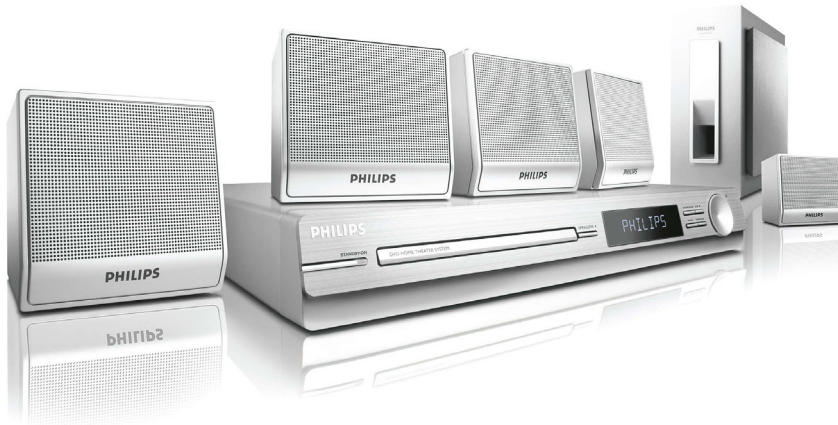

Philips
DVD systém domáceho
kina

HTS3000

Znie jednoducho skvele

Štýlový a kompaktný digitálny systém domácej zábavy prehráva prakticky všetky druhy vysokokvalitných diskov vo viackanálovom priestorovom zvuku Dolby Digital. Stačí sa uvoľniť a plne sa oddať obľúbeným filmom a hudbe v pohodlí domova.

- 12-bitové/108 MHz spracovanie videa pre ostrý a prirodzený obraz
- Pokročilý zosilňovač triedy D pre kompaktný a výkonný zvuk
- Priestorový zvuk Dolby Digital a Pro Logic II

Jednoduché nastavenie

- Konektory Easy-fit™ s farebným označením na jednoduché nastavenie
- RGB na kábli SCART poskytuje pripojenie pre vysokokvalitné video

Dolby Digital a Pro Logic II

Vstavaný dekóder Dolby Digital eliminuje potrebu externého dekódera spracovaním všetkých šiestich kanálov zvukovej informácie, poskytuje zážitok z priestorového zvuku a až šokujúco prirodzené prostredie a dynamickú realitu. Dolby ProLogic II poskytuje päť kanálov priestorového spracovania z akéhokoľvek stereofónneho zdroja.