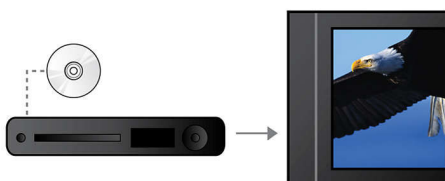

- 12-bitové/108 MHz spracovanie videa pre ostrý a prirodzený obraz
- Pokročilý zosilňovač triedy D pre kompaktný a výkonný zvuk
- Priestorový zvuk Dolby Digital a Pro Logic II

Jednoduché nastavenie

- Konektory Easy-fit™ s farebným označením na jednoduché nastavenie
- RGB na kábli SCART poskytuje pripojenie pre vysokokvalitné video

PHILIPS

Hlavné prvky

Vstavaný tuner FM/MW

Vstavaný tuner FM/MW

Prehrá všetko

Prehrá v podstate akékoľvek požadované typy diskov - CD, (S)VCD, DVD, DVD+R, DVD-R, DVD+RW, DVD-RW alebo DVD+R DL. Vyskúšajte neprekonateľnú flexibilitu a pohodlie pri prehrávaní všetkých typov diskov na jednom zariadení.

Dolby Digital a Pro Logic II

Vstavaný dekóder Dolby Digital eliminuje potrebu externého dekódera spracovaním všetkých šiestich kanálov zvukovej informácie, poskytuje zážitok z priestorového zvuku a až šokujúco prirodzené prostredie a dynamickú realitu. Dolby ProLogic II poskytuje päť kanálov priestorového spracovania z akéhokoľvek stereofónneho zdroja.