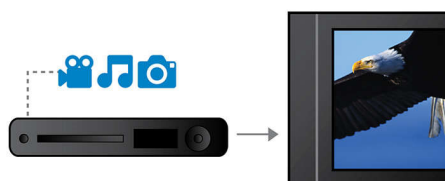

Prehrá všetko

Prehrá v podstate akýkoľvek požadovaný formát médií - DivX, MP3, WMA alebo JPEG. Vyskúšajte neprekonateľné pohodlie skvelých možností prehrávania a luxus zdieľania

mediálnych súborov na televízore a systéme domáceho kina - v pohodlí vlastnej obývačky.