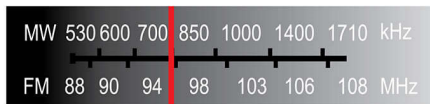

Hlavné prvky

Vstavaný tuner FM/MW

Vstavaný tuner FM/MW