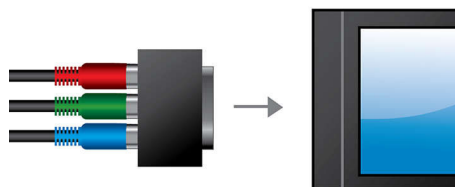

Pripojenia RGB na káblí Scart

RGB na káblí Scart je káblové pripojenie, ktoré poskytuje jednoduchú možnosť pripojenia pre vysokokvalitný video výstup.