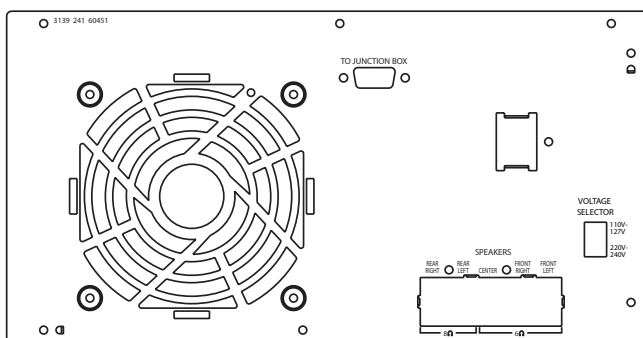

Dimensões

- **Dimensões do aparelho (L x A x P):** 273 x 284 x 144 mm
- **Peso do aparelho:** 2,8 kg
- **Dimensões da caixa acústica central (L x A x P):** 497 x 139 x 32 mm
- **Peso do alto-falante central:** 1,5 kg
- **Profundidade alto-falantes traseiros:** 32 mm
- **Altura dos alto-falantes traseiros:** 139 mm
- **Peso dos alto-falantes traseiros:** 1,5 kg
- **Largura dos alto-falantes traseiros:** 497 mm
- **Dimensões da caixa acústica Surround (L x A x P):** 106 x 497 x 32 mm
- **Peso dos alto-falantes surround:** 1,25 kg
- **Dimensões do subwoofer (L x A x P):** 300 x 399 x 300 mm
- **Peso do subwoofer:** 12 kg
- **Dimensões do suporte (L x A x P):** 240 x 830 x 240 mm
- **Peso da base de apoio:** 4,5 kg
- **Peso, incluindo embalagem:** 47,5 kg