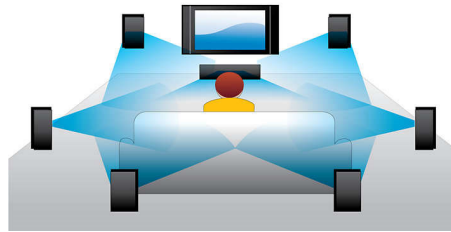

PHILIPS

Points forts

Lecture Blu-ray 3D

La technologie Full HD 3D crée de la profondeur pour une expérience cinématographique encore plus réaliste, chez vous. Des images sont enregistrées séparément pour les yeux gauche et droit en qualité Full HD avec une résolution de 1 920 x 1 080. Elles sont alternativement diffusées sur l'écran à haute vitesse. L'effet Full HD 3D est créé par les lunettes spéciales programmées pour synchroniser l'ouverture et la fermeture des lentilles droite et gauche avec les images à l'écran.

Certifié DivX Plus HD

Avec la toute dernière technologie DivX appelée DivX Plus HD, votre lecteur DVD et/ou Blu-ray vous permet de regarder des films et vidéos HD directement sur votre HDTV Philips ou votre PC. Le lecteur certifié DivX Plus HD prend en charge la lecture de contenus DivX Plus (vidéo HD H.264 avec audio AAC de haute qualité dans un fichier MKV servant de conteneur) et des anciennes versions de vidéos DivX jusqu'à 1080p. Le DivX Plus HD, pour une véritable vidéo numérique HD.

Dolby TrueHD

La technologie Dolby TrueHD restitue le son haute qualité des disques Blu-ray. Le son retransmis est en tout point identique à la maquette studio : vous entendez donc exactement ce que les créateurs souhaitent vous faire entendre. La technologie Dolby TrueHD améliore ainsi votre expérience de la haute définition.

SimplyShare

Philips SimplyShare vous permet de transférer votre musique, vos films et vos photos depuis votre tablette, smartphone et PC vers votre Home Cinéma et lecteur Blu-ray. Vous pouvez les diffuser directement sans fil depuis vos appareils compatibles DLNA. Vous pouvez également utiliser la télécommande pour accéder aux fichiers multimédia stockés sur votre PC et les diffuser. Pour diffuser vos films et musiques sans fil, installez l'application SimplyShare sur votre tablette ou smartphone. Vous pouvez désormais profiter facilement de vos musiques, films et photos.