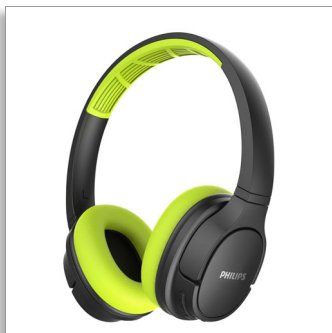

Philips
Бездротові навушники

40-мм динаміки/закритого типу

Накладні
Захист від поту/води

TASH402LF

Зберігайте прохолоду.

Як би спекотно не було.

Бийте власні рекорди завдяки цим бездротовим спортивним накладним навушникам із захистом від поту. Вони легкі та зручні й пропонують 20 годин відтворення після одного заряджання. Освіжаючі амбушури дозволяють вам зосередитися, перебуваючи на піку активності.