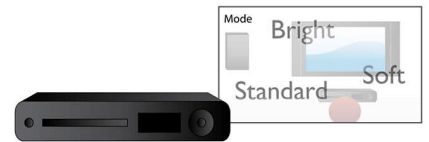

Képernyő kitöltése

Bármit is néz, bármilyen TV-készüléken, a Képernyőkitöltés funkció biztosítja, hogy a kép kitölti a teljes képernyőt. A képernyő tetején és alján található zavaró fekete sávok, és az unalmas kézi beállítások nélkül. Egyszerűen nyomja meg a Képernyőkitöltés gombot, válassza ki a formátumot, és élvezze a filmet teljes képernyős formában.

esetén nem kell mást tennie, mint csatlakoztatni az USB eszközt, kiválasztani a filmet, zenét vagy képet, és máris kezdheti a lejátszást.

Smart Picture

A Smart Picture optimalizálja a képbeállításokat: a színeket, a fényerőt, a telítettséget, a kontrasztot, a képélességet stb., ami a látványélmény teljességét minden esetben javítja.