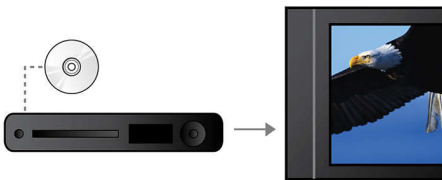

Minden lejátszható

Gyakorlatilag bármilyen típusú lemez lejátszható - legyen az CD, (S)VCD, DVD, DVD+R, DVD-R, DVD+RW vagy DVD-RW. Tapasztalja meg a páratlan rugalmasságot és a kényelmet, melyet az összes lemezének lejátszása jelent egyetlen készüléken.