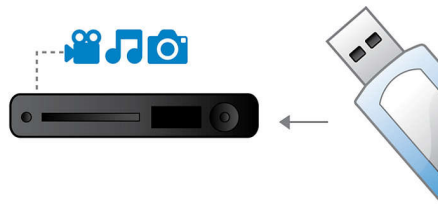

Minden lejátszható

Gyakorlatilag bármilyen típusú lemez lejátszható - legyen az CD, (S)VCD, DVD, DVD+R, DVD-R, DVD+RW vagy DVD-RW. Tapasztalja meg a páratlan rugalmasságot és a kényelmet, melyet az összes lemezének lejátszása jelent egyetlen készüléken.

Képernyő kitöltése

Bármit is néz, bármilyen TV-készüléken, a Képernyőkitöltés funkció biztosítja, hogy a kép kitölti a teljes képernyőt. A képernyő tetején és alján található zavaró fekete sávok, és az unalmas kézi beállítások nélkül. Egyszerűen nyomja meg a Képernyőkitöltés gombot, válassza ki a formátumot, és élvezze a filmet teljes képernyős formában.

USB Media Link

Az univerzális soros busz vagy röviden USB a számítógépek, perifériák és szórakoztatóelektronikai berendezések csatlakoztatására szolgáló szabványprotokoll. Nagy sebességű USB Media Link kapcsolat

esetén nem kell mást tennie, mint csatlakoztatni az USB eszközt, kiválasztani a filmet, zenét vagy képet, és máris kezdheti a lejátszást.

Smart Picture

A Smart Picture optimalizálja a képbeállításokat: a színeket, a fényerőt, a telítettséget, a kontrasztot, a képélességet stb., ami a látványélmény teljességét minden esetben javítja.