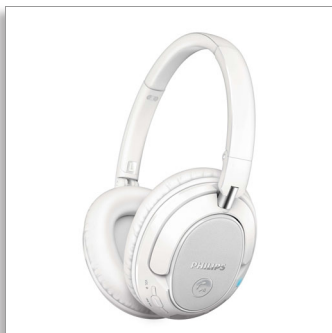

Philips
Casque Bluetooth® sans fil

HP 40 mm/conception arrière
fermée

Circum-aural
Coussinets confortables

SHB7250WT

Un son haute résolution avec une amplification numérique des basses

Le Philips SHB7250 avec connectivité Bluetooth® supprime les câbles, mais pas la qualité du son, pour des basses profondes et un son parfaitement clair. Basculez facilement entre la musique et les appels, et déplacez-vous en tout confort grâce aux coques avec coussinets doux.

Confort longue durée

- Coques et arceau réglables, pour un maintien parfait
- Casque léger pour un confort longue durée

Un son puissant sans fil

- HP 40 mm en néodyme, pour des basses profondes et un son clair
- Le son haute résolution reproduit la musique dans sa forme la plus pure
- Conception arrière fermée pour une isolation phonique optimale
- Option renforcement des basses, pour des basses profondes et dynamiques

Plus pratique

- Technologie Bluetooth® pour une utilisation pratique sans fil
- Appairage NFC facile par simple contact
- Pliable et compact pour faciliter le transport
- Contrôle de la musique et des appels téléphoniques sans fil
- Appairage multiple, pour de la musique et des appels téléphoniques depuis 2 appareils à la fois
- Activez Siri et Google Now en appuyant sur le bouton de la coque

Pliable et compact

Pratique en déplacement, ce casque Bluetooth® est pliable afin de faciliter son transport et son rangement. Compagnon idéal de vos voyages, il bénéficie d'une conception astucieuse composée d'éléments