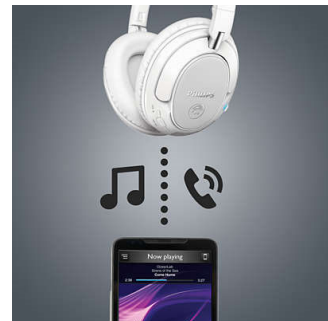

Amplification numérique des basses

Option renforcement des basses, pour des basses profondes et dynamiques

Technologie Bluetooth®

Utilisez votre casque avec n'importe quel appareil Bluetooth® pour profiter d'une musique parfaitement claire, sans fil. Et le plaisir ne s'arrête pas une fois la batterie épuisée : il vous suffit de brancher le câble pour continuer à écouter de la musique.

Conception arrière fermée

La conception arrière fermée isole votre musique des sons externes. Vous profitez ainsi de tous les détails et des basses profondes de votre musique.

Appairage NFC facile

La mise en marche automatique couplée à un appairage NFC par simple contact vous permet de connecter facilement votre casque sans fil à n'importe quel appareil Bluetooth®.

Musique et appels sans fil

Il vous suffit d'appairer votre smartphone à votre casque via Bluetooth® pour écouter de la musique et passer des appels téléphoniques sans fil, en toute liberté et sans vous encombrer de câbles. Les boutons intuitifs vous permettent de contrôler facilement votre musique et vos appels entrants ou sortants, à la simple pression d'un bouton.