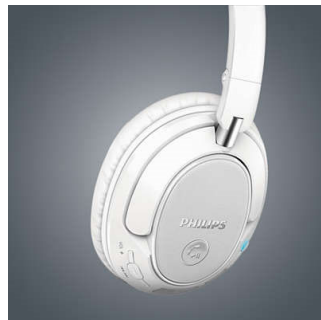

Philips
Casque Bluetooth® sans fil

HP 40 mm/conception arrière
fermée

Circum-aural
Coussinets confortables

SHB7250WT

Un son haute résolution avec une amplification numérique des basses

Le Philips SHB7250 avec connectivité Bluetooth® supprime les câbles, mais pas la qualité du son, pour des basses profondes et un son parfaitement clair. Basculez facilement entre la musique et les appels, et déplacez-vous en tout confort grâce aux coques avec coussinets doux.

Confort longue durée

- Coques et arceau réglables, pour un maintien parfait
- Casque léger pour un confort longue durée

Un son puissant sans fil

- HP 40 mm en néodyme, pour des basses profondes et un son clair
- Le son haute résolution reproduit la musique dans sa forme la plus pure
- Conception arrière fermée pour une isolation phonique optimale
- Option renforcement des basses, pour des basses profondes et dynamiques

Amplification numérique des basses

Option renforcement des basses, pour des basses profondes et dynamiques

Technologie Bluetooth®

Utilisez votre casque avec n'importe quel appareil Bluetooth® pour profiter d'une musique parfaitement claire, sans fil. Et le plaisir ne s'arrête pas une fois la batterie épuisée : il vous suffit de brancher le câble pour continuer à écouter de la musique.

Conception arrière fermée

La conception arrière fermée isole votre musique des sons externes. Vous profitez ainsi de tous les détails et des basses profondes de votre musique.

Appairage NFC facile

La mise en marche automatique couplée à un appairage NFC par simple contact vous permet de connecter facilement votre casque sans fil à n'importe quel appareil Bluetooth®.