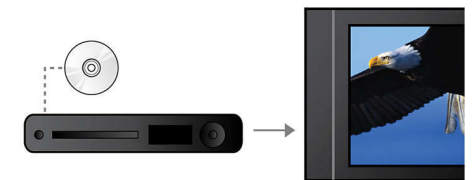

Spiller alt

Spill virtuell den platen du ønsker – enten CDer, (S)VCDer, DVDer, DVD+R, DVD-R, DVD+RW eller DVD-RW. Opplev den uovertrufne fleksibiliteten og anvendeligheten ved at du kan spille alle platene på én enhet.