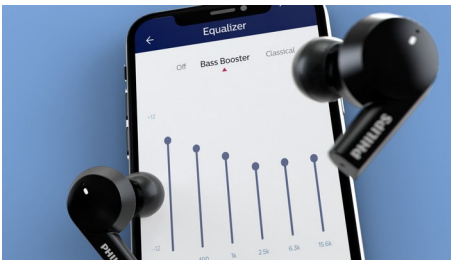

Έτοιμοι για την ημέρα ή τη νύχτα

- Αξιοπίστη συνδεσιμότητα. Ενσωματωμένα στοιχεία ελέγχου ακουστικών
- Εύκολη ενεργοποίηση του βοηθού τηλεφώνου μέσω φωνής

PHILIPS

Χαρακτηριστικά

Κομψή σχεδίαση

Αυτά τα πραγματικά ασύρματα ακουστικά δεν έχουν απλώς εκπληκτική εμφάνιση, αλλά σας επιτρέπουν να ακούτε καλύτερα τις μελωδίες σας όταν βρίσκεστε εν κινήσει. Η υβριδική ενεργή ακύρωση θορύβου μειώνει τον εξωτερικό θόρυβο, ώστε να απολαμβάνετε ακόμα περισσότερο τη μουσική σας. Η λειτουργία Επίγνωσης σάς επιτρέπει να αποκτήσετε ξανά επαφή με τον κόσμο.

Εφαρμογή Philips Headphones

Ενισχύστε τα μπάσα. Μειώστε πρίμα. Η εφαρμογή Philips Headphones σάς δίνει τον έλεγχο της μουσικής που ακούτε. Προσαρμόστε τα επίπεδα μόνοι σας ή επιλέξτε από προεπιλεγμένα στίλ ήχου. Μπορείτε επίσης να εναλλάσσετε μεταξύ των προεγκατεστημένων λειτουργιών ANC με ένα μόνο πάτημα.