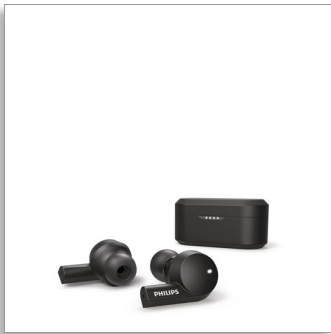

Philips
Πραγματικά ασύρματα
ενδώτια ακουστικά

Οδηγοί 8 χιλ./κλειστού τύπου
Ενεργή ακύρωση θορύβου
Μαύρο
Bluetooth®

TAT5505BK

Ο δικός σας ήχος. Το δικό σας στυλ.

Είτε ακούτε μουσική είτε μιλάτε στο τηλέφωνο, αυτά τα κομψά ασύρματα ακουστικά προσφέρουν κορυφαία απόδοση. Η ενεργή ακύρωση θορύβου απομονώνει τους θορύβους του περιβάλλοντος, ενώ μπορείτε να προσαρμόσετε τον ήχο με την εφαρμογή Philips Headphones. Μπορείτε να διακόψετε προσωρινά τη μουσική βγάζοντας το ένα ακουστικό.

Απλά και πανέξυπνα

- Κομψή σχεδίαση και υβριδική ενεργή ακύρωση θορύβου
- Αισθητήρας υπερύθρων. Η μουσική διακόπτεται προσωρινά όταν βγάλετε ένα ακουστικό earbud
- Εφαρμογή Philips Headphones. Προσαρμοσμένος έλεγχος ήχου
- Διπλά μικρόφωνα για κλήσεις με πεντακάθαρο ήχο. Μονοφωνική λειτουργία