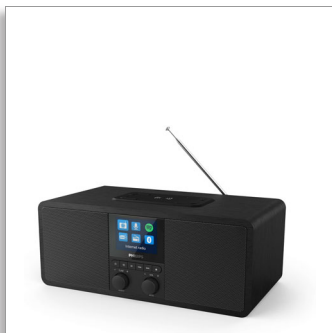

Philips
Internetski radio

DAB+

Spotify Connect
Bluetooth®
s bežičnim punjačem telefona

TAR8805

Više toga što ćete voljeti

Bez obzira na to koji žanr volite, jednostavno ćete ga pronaći na ovom Philips internetskom radiju. Osim internetskog radija, značajke DAB+ i FM postaja, dostupni su vam i Spotify Connect te Bluetooth streaming. Zahvaljujući podlošku Qi za bežično punjenje, možete napuniti svoj mobitel.

DAB+ internetski radio s bogatim značajkama

- Internetski radio. Tisuće stanica nadohvat ruke
- Bluetooth. Prijenos, glazba, podcastovi i još mnogo toga
- DAB+/FM radio prijemnik. Digitalni prijemnik s 20 memoriranih postaja
- Podložak Qi za bežično punjenje. USB priključak
- Spotify Connect. Primijenite mobilni uređaj kao daljinski upravljač Spotify

Danju i noću

- Istosmjerni ulaz. Mrežno napajanje
- Dimenzije: 268 x 159 x 114 mm
- Dva alarma i automatsko isključivanje
- Elegantan izgled. Veliki zaslon u boji od 2,4"

Slušajte što volite

- Otvor Bass-reflex. Puni, snažni niski tonovi
- 2 x 3-inčne pogonske jedinice punog opsega. Čist, detaljan zvuk

Elegantan izgled

U matirano crno drveno kućište umetnuti je veliki zaslon u boji visokog sjaja i crnu metalnu rešetku zvučnika. Na zaslonu se prikazuje omot albuma i informacije o pjesmi sa servisa Spotify Connect te logotipi postaja kada slušate internetski radio ili DAB.