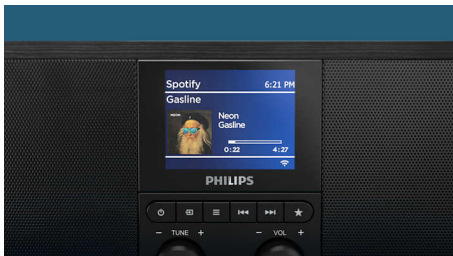

DAB+ internetski radio s bogatim značajkama

- Internetski radio. Tisuće stanica nadohvat ruke
- Bluetooth. Prijenos, glazba, podcastovi i još mnogo toga
- DAB+/FM radio prijemnik. Digitalni prijemnik s 20 memoriranih postaja
- Podložak Qi za bežično punjenje. USB priključak
- Spotify Connect. Primijenite mobilni uređaj kao daljinski upravljač Spotify

PHILIPS

Istaknute znač.

Specifikacije

Internetski radio

Ovaj internetski radio vaš je pristup tisućama globalnih postaja koje emitiraju sve zamislive sadržaje. Digitalni prijemnik omogućuje kristalno jasan prijem, a također možete memorirati do 20 omiljenih internetskih, DAB+ ili FM postaja.

Lako usmjeravanje. Legendarno slušanje

Usmjeravanje sa servisa Spotify? Ovaj Bluetooth internetski radio ističe se sa Spotify Connect. Mobilnim telefonom služite se kao upravljačem dok radio usmjerava signal najbolje kvalitete servisa Spotify — izravno s poslužitelja za Spotify. Pomoću mobilnog uređaja također možete usmjeravati glazbu s drugih servisa.

Elegantan izgled

U matirano crno drveno kućište umetnuti je veliki zaslon u boji visokog sjaja i crnu metalnu rešetku zvučnika. Na zaslonu se prikazuje omot albuma i informacije o pjesmi sa servisa Spotify Connect te logotipi postaja kada slušate internetski radio ili DAB.