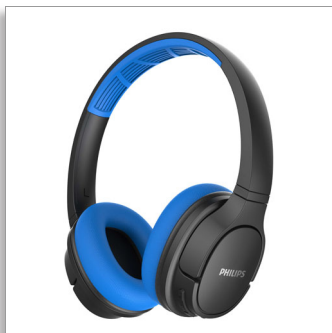

Philips
Casque sans fil

Transd. 40mm / fermés à l'arrière

Circum-auriculaire
Résistant à l'eau et à la sueur

TASH402BL

Restez au frais.

Dépassez-vous malgré la chaleur.

Pulvérissez vos records personnels grâce à ce casque circum-auriculaire sport sans fil à l'épreuve de la transpiration. En plus d'être léger et confortable, il assure une autonomie de 20 heures sur une seule charge. Les coussinets des oreillettes demeurent frais et vous permettent de rester concentré dans les moments les plus intenses.

- Transducteurs acoustiques de 40 mm en néodyme
- Un son d'une clarté absolue. De bonnes basses. Une excellente isolation passive du bruit
- Couplage intelligent. Trouve automatiquement votre appareil Bluetooth

Autonomie de 20 heures. Oreillettes restant fraîches.

- Autonomie de 20 heures
- Oreillettes refroidissantes. Entraînez-vous durement. Restez au frais
- Conception plate et pliable. Rangement facile
- Résistance éclaboussures et sueur IPX4
- Charge rapide. Chargez pendant 10 minutes, profitez de 2 heures d'écoute

PHILIPS

Casque sans fil

Transd. 40mm / fermés à l'arrière Circum-auriculaire, Résistant à l'eau et à la sueur

Caractéristiques

Son

- Amélioration du son: Suppression de l'écho, Réduction du bruit
- Diamètre du haut-parleur: 40 mm
- Diaphragme: PET
- Impédance: 32Ohm
- Type d'aimant: Néodyme
- Bobine acoustique: Cuivre
- Réponse en fréquences: 20 à 20 000 Hz
- Type: Dynamique