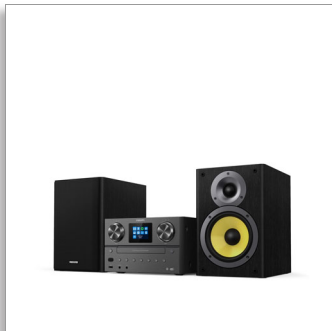

Philips
Microcadena

Radio por Internet, DAB+
Bluetooth, Spotify Connect
USB, MP3-CD
100 W

TAM8905

Disfruta de todo, a todo volumen.

Llena tu habitación con los sonidos que más te gustan. Con radio por Internet, Spotify Connect, Bluetooth y un reproductor de CD, esta atractiva microcadena te permite reproducirlo todo. También puedes sintonizar la radio DAB+ o FM, todo ello con un gran sonido de 100 W.

Gran sonido para tu música

- Woofer de 5,25" y tweeters de cúpula, potencia de salida máxima de 100 W
- Toda tu música, podcasts y más
- Altavoces Bass Reflex. Agudos nítidos y tonos graves ricos
- Control digital del sonido: elige un estilo de sonido preestablecido

Llena la habitación con tu música

- Alimentación de CA y mando a distancia
- Como en casa
- Dimensiones de la unidad principal: 230 x 145 x 262 mm
- Dimensiones de los altavoces: 174 x 260,6 x 229 mm

Más para disfrutar

Woofer de 5,25" y tweeters de cúpula

Woofer de 5,25" y tweeters de cúpula, potencia de salida máxima de 100 W

Alimentación de CA y mando a distancia

Alimentación de CA y mando a distancia

Dimensiones de la unidad principal