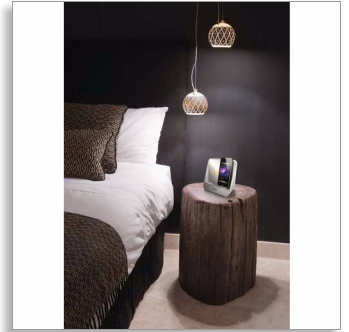

Philips
Klokradio met alarm, voor
iPod/iPhone

met Lightning-aansluiting
voor iPod/iPhone
FM, tweevoudig alarm
4 W

AJ5305D

Wakker worden met geweldig geluid uit uw iPod/iPhone

Begin de dag goed met de Philips-klokradio en -docking station. Dankzij de gratis Philips-app wordt u prettiger wakker en kunt u radio luisteren, terwijl het uitgangsvermogen van 4 W RMS van de set voor een krachtig, helder geluid zorgt. Dock gewoon uw iPod of iPhone, zelfs als deze nog in het hoesje zit.

Verrijk uw luisterervaring

- Totaal uitgangsvermogen van 4 W RMS
- Digitale FM-tuning van voorkeurzenders
- Snel opladen en muziek afspelen via de Lightning-aansluiting

Gebruiksvriendelijk

- Gratis HomeStudio-app voor aangenaam wakker worden en heerlijk muziek luisteren
- Instelbare helderheid van het scherm voor extra comfort
- Automatische tijdsynchronisatie via iPod/iPhone-dock met Lightning-aansluiting
- Audio-ingang voor het afspelen van draagbare muziekapparaten

Begin de dag op uw manier

- Word wakker met de radio of met iPod/iPhone-muziek via de Lightning-aansluiting
- Tweevoudig alarm om u en uw partner op verschillende tijden te wekken
- Op een prettige manier wakker worden met Gentle Wake
- Sleeptimer zodat u gemakkelijk in slaap valt met uw favoriete muziek

Gemak

- Schermtype: LED-display
- Kleur van achtergrondverlichting: Oranje
- Schermverbeteringen: Helderheidsregeling
- Helderheid van het scherm: Hoog/ Midden/ Laag

Geluid

- Geluidssysteem: Stereo
- Uitgangsvermogen (RMS): 4 W
- Volumeregeling: omhoog/omlaag