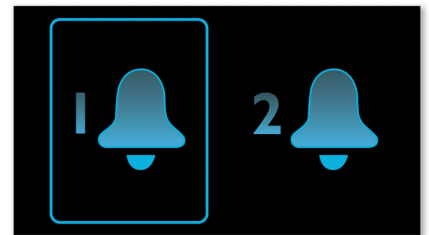

Automatische tijdsynchronisatie

Automatische tijdsynchronisatie via iPod/iPhone-dock met Lightning-aansluiting

Instelbare helderheid van het scherm

Met de instelbare helderheid kunt u het scherm naar wens aanpassen.

Word wakker met de radio of met de iPod/iPhone

Word wakker met de radio of met iPod/iPhone-muziek via de Lightning-aansluiting

Tweevoudig alarm

Het Philips-audiosysteem wordt geleverd met twee alarmtijden. Stel één wektijd in voor uzelf en de andere voor uw partner.