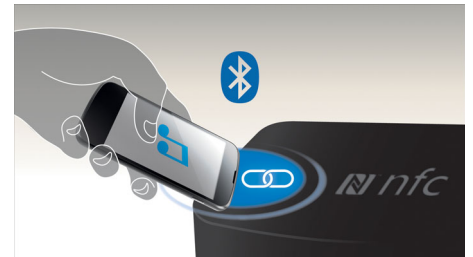

DivX Plus HD-certificeret

DivX Plus HD på din Blu-ray-afspiller og/eller DVD-afspiller leverer det nyeste inden for DivX-teknologi, så du kan se HD-video og -film fra internettet direkte på dit Philips HD TV

Trådløs Bluetooth-streaming

Trådløs Bluetooth-streaming af musik fra dine musikenheder

NFC-teknologi

Det er nemt at parre Bluetooth-enheder med enkelttryks-NFC-teknologi (Near Field Communications). Du skal blot trykke den NFC-aktiverede smartphone eller tablet mod NFC-området på en højttaler for at aktivere højttaleren, starte Bluetooth-parring og begynde at streame musik.