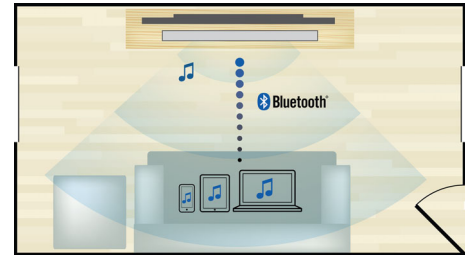

Trådløs Bluetooth-streaming

Trådløs Bluetooth-streaming af musik fra dine musikenheder