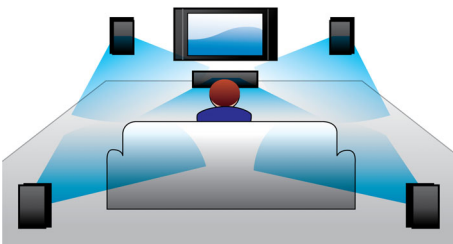

Dolby TrueHD og DTS HD

Dolby TrueHD og DTS-HD Master Audio Essential leverer den fineste lyd-kvalitet fra dine Blu-ray-diske. Den gengivne lyd er stort set umulig at skelne fra studie-masteren, så du kommer til at høre det, skaberne af værket ønskede, at du skulle høre. Dolby TrueHD og DTS-HD Master Audio Essential fuldender din high definition-underholdningsoplevelse.