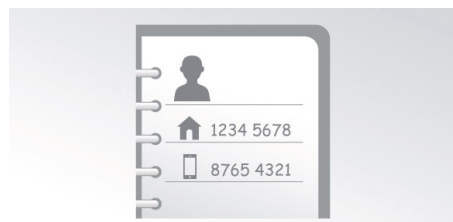

Vícenásobné nastavení soukromí

Seznam blokových blokuje příchozí hovory ze specifických čísel nebo z čísel začínajících na určité číslice, takže vás uchrání před nechtěnými hovory. Blokovat můžete 4 sady čísel. Každá sada čísel může sestávat z 1 až 24 číslic. V případě příchozího hovoru, který začíná jedním z těchto čísel nebo je jedním ze 4 konkrétních čísel volajících, se vyzvánění ztlumí. S tichým režimem můžete vypnout vyzvánění v určité době a užívat si klidu a ticha. Díky blokování hovorů můžete blokovat konkrétní čísla začínající určitými číslicemi a předejít tak vysokým účtům za telefon.

Telefonní seznam s dvěma poli

Většina lidí má v dnešní době více kontaktních čísel. Seznam kontaktů zaručuje snadnou správu kontaktů. Jednoduše uložte dvě telefonní čísla do jedné ze tří možných položek – doma, práce nebo mobil.