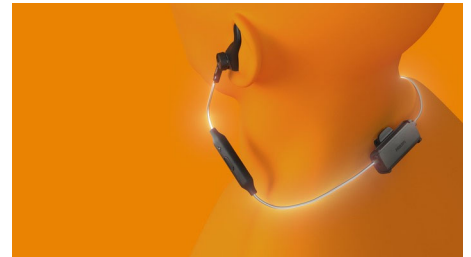

Reflekterende Kevlar-kabel

Uansett hva dagen har å by på, vil ikke disse hodetelefonene svikte. En reflekterende, slitesterk Kevlar-kabel gjør at du alltid er synlig. Et skjorteclips fester kabelen til treningsutstyret, slik at du ikke blir plaget av ledningene.