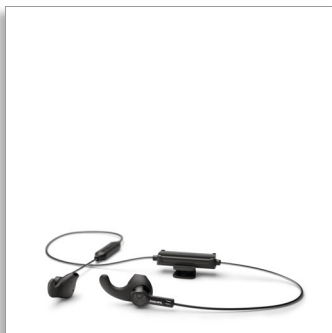

Philips  
Trådløse  
sportshodetelefoner

Reflekterende Kevlar-kabel

Lett og robust  
IP57 støv- / vannbeskyttelse

TAA3206BK

## Tøff. Fleksibel. Synlig.

Beveg deg, bruk dem – disse trådløse hodetelefonene vil holde seg på plass! De har en sikker og fleksibel passform, og du kan velge mellom ørebøyer og vingespisser. Det åpne akustiske designet gjør at du kan høre hva som foregår rundt deg i tillegg til musikken.

### Robust og lett.

- For sport eller på farten
- IP57 støvbestandig og vanntett
- Bli sett. Reflekterende Kevlar-kabel
- Avtakbare ørebøyer. Myke, avtakbare vingespisser

### Fra treningsspillelisten til et viktig anrop

- Kraftig lyd. 13,6 mm neodymdrivere
- Øreproppene sitter i ytterøret
- Integrerte kontroller. Innebygd mikrofon. Enkel sammenkobling
- Du kan enkelt aktivere telefonens taleassistent