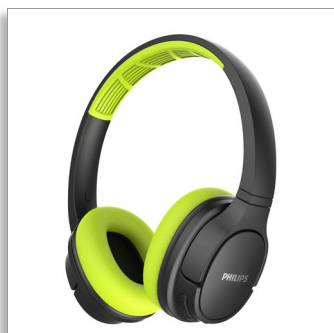

Philips
Căști wireless

Difuzoare de 40 mm/design închis

Supraauriculare
Rezistente la transpirație/apă

TASH402LF

Rămâi răcorit.

Oricât de tare te-ai încinge.

Depășește-ți recordul personal cu aceste căști sport wireless supraauriculare, rezistente la transpirație. Sunt ușoare și confortabile. La o singură încărcare, oferă o durată de redare de 20 de ore. Pemuțele cu sistem de răcire te mențin concentrat atunci când lucrurile se încing.

- Difuzoare acustice din neodim de 40 mm
- Sunet detaliat. Bas bun. Izolare pasivă excelentă a zgomotului.
- Asociere inteligentă. Găsește automat dispozitivul Bluetooth

20 de ore de redare. Cupe cu sistem de răcire.

Confort

- Gestionare apeluri: Apel blocat, Răspuns/Încheiere apel
- Controlul volumului

Alimentare

- Reîncărcabilă
- Tip baterie: Li-Polimer
- Timp de redare a muzicii: 20 ore
- Greutate baterie: 2,5

Dimensiunile ambalajului