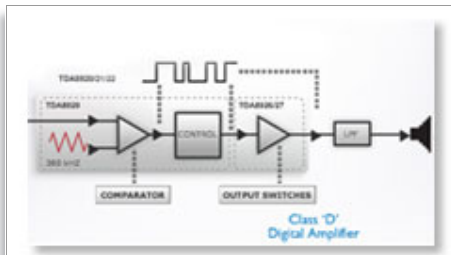

Hlavné prvky

2 x 50 W RMS Hi-Fi zvuk/trieda D

Vyplňte miestnosť svojou obľúbenou hudbou s pomocou hudobného výstupného výkonu 2 x 50 W RMS a digitálneho zosilňovača triedy „D“. Zosilňovač prijíma analógový signál, konvertuje ho na digitálny a zosilní ho. Pred samotnou reprodukciou ešte signál prejde demodulačným filtrom. Zosilnený digitálny výstup prináša všetky výhody digitálneho zvuku, a to vrátane jeho zvýšenej kvality. Okrem toho má tento zosilňovač v porovnaní s tradičnými zosilňovačmi triedy AB účinnosť viac než 90 %. Táto vysoká účinnosť umožňuje zostaviť výkonný zosilňovač malej veľkosti.