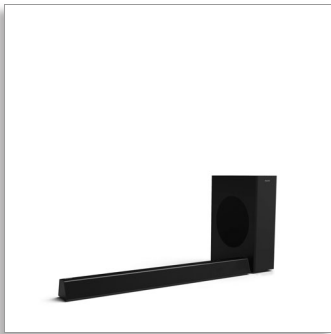

Philips 3000 series
Barre de son

3.1, caisson de basses sans fil

Dolby Digital
HDMI ARC
300 W

HTL3320

Laissez-vous transporter par le son

Ce n'est pas parce que votre téléviseur 4K est discret que le son doit l'être. Cette barre de son puissante avec caisson de basses sans fil diffuse un son riche et ample, aux dialogues parfaitement nets. Qu'ils contiennent des scènes toute en subtilité ou d'impressionnantes batailles, les films et séries prennent vie.

- Sur votre meuble TV, un mur ou une toute autre surface plane : tout est possible
- Caisson de basses compact
- Supports de fixation murale inclus + L28
- Design géométrique distinctif. Profil discret.

Le son comme vous l'aimez

- 3 canaux : haut-parleurs médiums et tweeters
- 300 W de puissance : un son magnifique.
- Un haut-parleur central pour des dialogues parfaits. Entendez clairement chaque mot.
- Dolby Audio : soyez au cœur de l'action.

Design distinctif

Son design géométrique simple et élégant et son profil discret feront sensation dans tous les intérieurs. Les supports de fixation murale inclus vous permettent de la placer où bon vous semble. Grâce à son design compact, le puissant caisson de basses est facile à dissimuler.