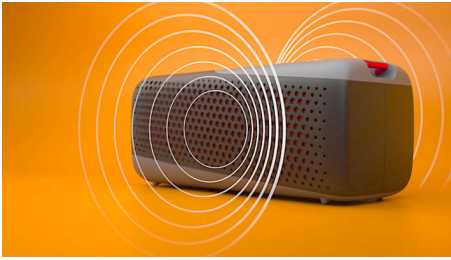

Philips
Enceinte sans fil

Protection contre la poussière/
eau IP67

Des basses puissantes
Micro intégré pour les appels
Jusqu'à 12 heures de musique

TAS4807W

Bougez ! La petite enceinte au son puissant.

Faites du surf, de la danse, de la boxe ou courez. Quelle que soit votre activité, cette sympathique enceinte étanche bicolore vous accompagne. Le son est puissant malgré sa taille compacte, et sa dragonne facilite son transport. C'est parti !

Bougez !

- Enceinte compacte et son puissant
- Deux membranes passives. Des basses puissantes.
- 12 heures d'autonomie. Prolongez la musique.
- IP67 : étanche à la poussière et à l'eau. Faites la fête*

- Dragonne amovible. Transportez l'enceinte partout.
- Dimensions : 170 x 72 x 70 mm
- Appairage stéréo. Voyez plus grand.

PHILIPS

Enceinte sans fil

Protection contre la poussière/eau IP67 Des basses puissantes, Micro intégré pour les appels, Jusqu'à 12 heures de musique

Points forts

Enceinte compacte et son puissant

Des parcs aux terrains de camping, emportez votre musique préférée partout avec vous ! Cette enceinte portable diffuse un son clair et des basses puissantes grâce à ses deux membranes passives. Vous voulez encore plus de puissance ? Apparez deux enceintes pour une fête en stéréo.