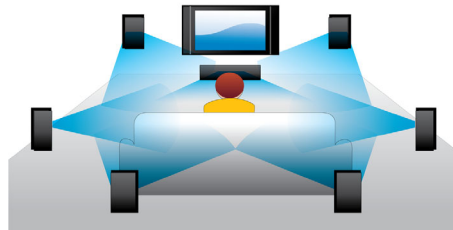

PHILIPS

Destques

Reprodução de disco Blu-ray 3D

A tecnologia Full HD 3D produz a sensação de profundidade para que você tenha uma verdadeira e intensa experiência de cinema em sua casa. Imagens separadas para os olhos esquerdo e direito são gravadas com qualidade Full HD 1920 x 1080 e reproduzidas alternadamente na tela em alta velocidade. Você vivencia a experiência visual Full HD 3D quando assiste a essas imagens usando óculos especiais com tempo determinado de abertura e fechamento das lentes esquerda e direita em perfeita sincronia com as imagens em alternância.

de arquivo MKV), além de versões anteriores de vídeo DivX de até 1080p. DivX Plus HD para vídeo digital de alta definição.

Dolby TrueHD

O Dolby TrueHD oferece o mais puro som de discos Blu-ray. O áudio reproduzido é praticamente indistinguível do áudio original gravado em estúdio; portanto, você pode ouvir o que os criadores querem que você ouça. O Dolby TrueHD completa sua experiência de entretenimento em alta definição.