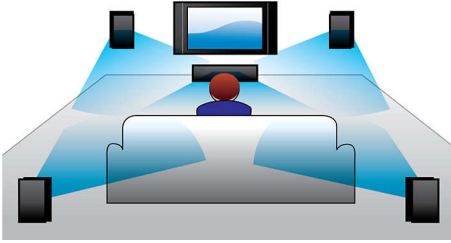

Dolby TrueHD ve DTS-HD

Dolby TrueHD ve DTS-HD Master Audio Essential, Blu-ray Disklerinizden en iyi sesi almanızı sağlar. Üretilen sesin, orijinal stüdyo kaydından hemen hiçbir farkı yoktur, yani kaydı yapanların size sunmak istediği her şeyi duyarsınız. Dolby TrueHD ve DTS-HD Master Audio Essential, yüksek çözünürlüklü eğlence deneyiminizi tamamlar.