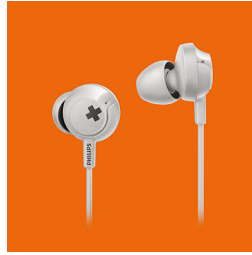

Tanke slušalice koje se umeću u uho