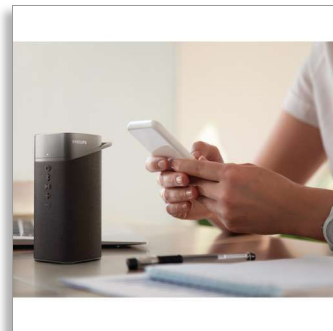

Philips  
Altavoz inalámbrico

Bluetooth®

Potencia de salida de 5 W  
10 horas de tiempo de reproducción

TAS3505

## En casa, en cualquier lugar

Canciones matinales en el baño. Podcasts inspiradores en la oficina en casa. Con la tela del altavoz de mezcla de lana y botones en relieve, este elegante altavoz Bluetooth siempre luce bien. Obtendrás un sonido sorprendentemente intenso y 10 horas de tiempo de reproducción.

## Forma y función en armonía

Este simple pero sorprendente altavoz Bluetooth reproduce la música con estilo. Los botones en relieve te permiten controlar la reproducción, la conexión Bluetooth y mucho más. El micrófono incorporado te permite contestar llamadas con manos libres y el mango de transporte facilita el movimiento entre habitaciones.