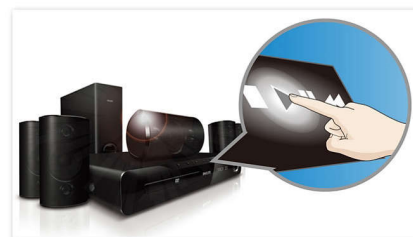

Eleganckie, błyszczące wykończenie

Eleganckie, błyszczące wykończenie z dotykowymi elementami sterującymi