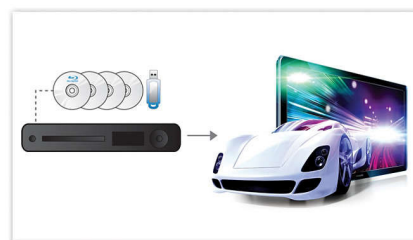

Eleganckie, błyszczące wykończenie

Eleganckie, błyszczące wykończenie z dotykowymi elementami sterującymi

Bezprzewodowe głośniki tylne

Głośniki bezprzewodowe umożliwiają regulację i pełną dowolność ich rozmieszczenia. Opracowane za pomocą technologii zerowych zakłóceń głośniki te pozwalają uzyskać pełny dźwięk przestrzenny bez konieczności prowadzenia niezbyt estetycznych kabli. Tylne głośniki bezprzewodowe Philips są dostępne pojedynczo.

Odtwarza wszystko

Umożliwia odtwarzanie niemal wszystkich formatów płyt i plików multimedialnych, w tym płyt Blu-ray 3D, DVD, VCD i CD oraz plików z urządzeń USB. Oferuje wyjątkową wygodę związaną z odtwarzaniem wielu formatów za pomocą jednego urządzenia i możliwością prezentowania plików multimedialnych na ekranie telewizora lub zestawu kina domowego.