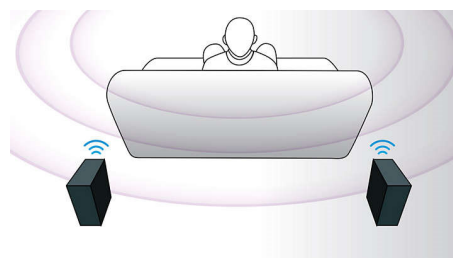

Bezprzewodowe głośniki tylne

Głośniki bezprzewodowe umożliwiają regulację i pełną dowolność ich rozmieszczenia. Opracowane za pomocą technologii zerowych zakłóceń głośniki te pozwalają uzyskać pełny dźwięk przestrzenny bez konieczności prowadzenia niezbyt estetycznych kabli. Tylne głośniki bezprzewodowe Philips są dostępne pojedynczo.