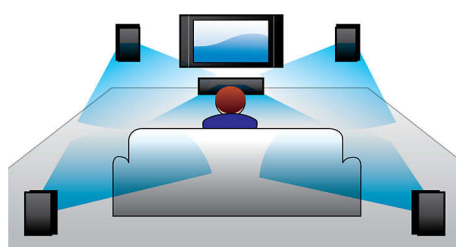

Dolby TrueHD i DTS-HD

Formaty Dolby TrueHD i DTS-HD Master Audio Essential wydobywają z płyt Blu-ray dźwięk doskonałej jakości. Odtwarzany dźwięk jest niemalże niemożliwy do odróżnienia od wersji studyjnej, tak więc słyszysz dokładnie to, co było zamysłem twórców. Formaty Dolby TrueHD oraz DTS-HD Master Audio Essential stanowią wspaniałe uzupełnienie Twoich wrażeń z rozrywki w jakości HD.