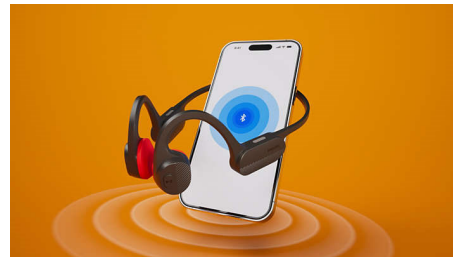

Bluetooth от следващо поколение

Тези микрокапсули работят с устройства, които поддържат Bluetooth LE Audio и кодека LC3, за да ви осигурят по-стабилна връзка, където и да се намирате. Качеството на звука няма да се промени независимо дали слушате музика онлайн, провеждате разговор в центъра на града, гледате филми, или играете.*