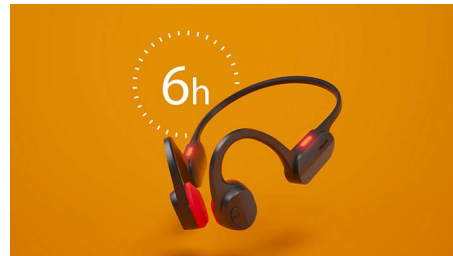

6 часа време на възпроизвеждане

Време е за музика. С 6 часа време на възпроизвеждане с едно зареждане тези слушалки за открито ухо с костна проводимост са подходящи за многократни тренировки. Пълното зареждане отнема само 2 часа. А само 15 минути допълнително зареждане са достатъчни за един час възпроизвеждане.

Приложение Philips Headphones

Приложението Philips Headphones ви позволява да контролирате LED светлините и ви дава възможност да управлявате музиката, която слушате.

Приложена е и чантичка за носене

Приложена е и чантичка за носене

Заредете за 15 минути

Заредете за 15 минути, тренирайте още час