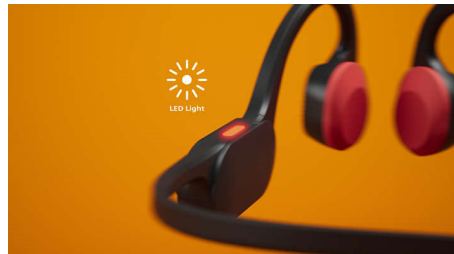

LED светлини за безопасност

Бягане през нощта. Разходка по планинска пътека привечер. Или каране на колело в гората. Със светодиодите на лентата за глава ще останете видими в слабоосветена среда. Можете да управлявате LED светлините чрез приложението Philips Headphones или чрез бутона за вкл./изкл. на лентата.