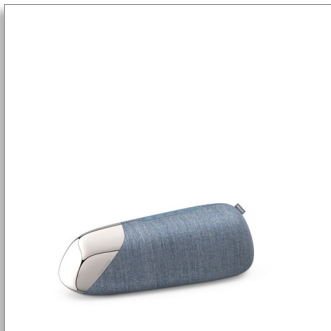

Philips
Speaker Philips Georg
Jensen

Bluetooth®

Daya output 30 W
Waktu pemutaran 20 jam
Fungsi power bank bawaan

Rumah adalah tempat koleksi musik Anda

Lepaskan penat dengan speaker Bluetooth yang membuat Anda merasa seperti di rumah. Dapatkan waktu putar 20 jam dan fungsi power bank. Kain speaker dari wool kombinasi dan pelat atas baja yang mengkilap mampu melengkapi bahkan interior yang paling minimalis.

TAJS50

Speaker Bluetooth. Desain sentuhan cantik.

- Koleksi Philips & Georg Jensen
- Elemen berbahan baja lapis kreasi Georg Jensen
- Kain speaker Kvadrat. Didesain untuk memungkinkan suara terdengar
- Waktu pemutaran 20 jam. Pasangkan untuk suara stereo

PHILIPS

Speaker Philips Georg Jensen
Bluetooth® Daya output 30 W, Waktu pemutaran 20 jam, Fungsi power bank bawaan

Spesifikasi

Suara

- Daya output (RMS): rating daya 30 W
- Sistem Suara: Stereo

Pengeras suara