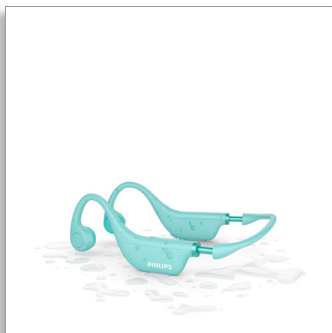

Philips
Casque sans fil open-ear
pour enfant

Casque sans fil open-ear
Conduction osseuse
Contrôle parental via une
application
Protection contre l'eau IPX5

TAK4607GR

La solution parfaite pour jouer

Ce casque sans fil open-ear permet à vos enfants de tout entendre. Vous pouvez limiter le temps d'écoute et le volume depuis l'application Philips. Grâce à son maintien sûr et ajusté ainsi qu'à son arceau ajustable, ce casque accompagne la croissance de votre enfant et ne tombera pas lorsqu'il joue !

Toujours prêt à l'emploi

- Doté d'un micro interne pour les classes en ligne ou les jeux
- 5 heures d'autonomie
- Protection contre l'eau IPX5

Des heures d'utilisation confortable

- Design open-ear confortable
- L'arceau ajustable permet au casque d'accompagner la croissance de votre enfant

PHILIPS

Casque sans fil open-ear pour enfant

Casque sans fil open-ear Conduction osseuse, Contrôle parental via une application, Protection contre l'eau IPX5

TAK4607GR/00

Points forts

Design open-ear confortable

Les enfants ont toujours la bougeotte ! Les coques de ce casque léger se placent juste devant les oreilles de vos enfants, pour un maintien sûr et confortable, qu'ils jouent, suivent une classe en ligne ou écoutent de la musique.