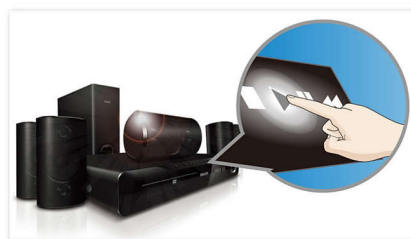

Блестящее глянцевое покрытие

Блестящее глянцевое покрытие с уникальным сенсорным управлением

HDMI 1080p

HDMI 1080p с повышением качества видео обеспечивает кристальную четкость

изображений. Фильмы стандартного разрешения теперь можно смотреть в формате высокого разрешения — а это значит, больше деталей и более реальное изображение. Прогрессивная развертка (обозначается как "p" в "1080p") заменяет строчную структуру, характерную для ТВ экранов, что обеспечивает безупречную четкость изображения. И, кроме того, HDMI позволяет осуществить прямое цифровое подключение, способное выполнять передачу видео в несжатом цифровом формате HD, а также передачу многоканального цифрового аудио без необходимости конвертировать сигнал в аналоговый — что обеспечивает идеальное качество изображения и звучания без каких-либо помех.