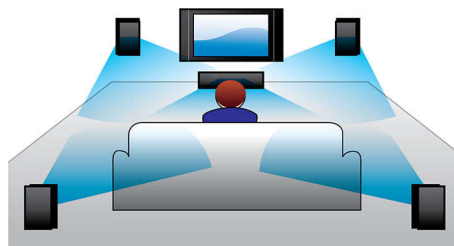

DTS, DolbyDigital, ProLogic II

Встроенный DTS и Dolby Digital декодер, исключающий необходимость внешнего декодера и обрабатывающий все шесть каналов аудиоинформации. Обеспечивает ощущение объемного звука и поразительно естественное чувство обстановки и динамичного реализма. Декодер Dolby Pro Logic II дает пять каналов объемной обработки звука от любого стереофонического источника.