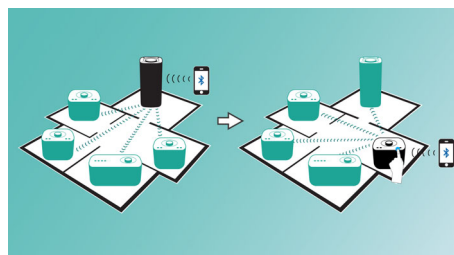

Сбалансированный четкий звук

- Двойные излучатели АС и пассивные излучатели для объемного звучания

PHILIPS

Основные особенности

Воспроизведение музыки в одной комнате

АС Philips Izzy воспроизводит в потоковом режиме музыку с телефона, планшета или компьютера вне зависимости от того, какое приложение вы используете для прослушивания музыки и радиостанций.

izzylink™

Беспроводная технология izzylink™ использует стандарт IEEE 802.11n для объединения нескольких АС и создания беспроводной сети, к которой можно подключить до пяти систем без использования роутера, пароля Wi-Fi или мобильного приложения на смарт-устройстве. Вы сможете наслаждаться музыкой одновременно в разных комнатах, добавив АС izzy в сеть. Простым нажатием кнопки выбирайте для каждой АС режим индивидуального воспроизведения или режим группы для прослушивания музыки сразу в нескольких комнатах.

Установка izzylink™ одним касанием

Установка без роутера, пароля и приложений. Просто удерживайте кнопку GROUP на обеих АС при первоначальной настройке. Повторите действие для добавления третьей, четвертой и пятой АС. При каждом долгом нажатии кнопки Group добавляется новая АС — теперь слушать музыку разных комнатах очень просто! По завершении сеть izzylink™ сохранит все данные, даже если АС будет отключена от сети.

Простое подключение ведущей АС

В каждой группе izzylink™ любая АС может быть выбрана в качестве ведущей для передачи музыки на другие АС. Для этого просто нажмите кнопку Bluetooth на АС в одной комнате — моментально начнется передача музыки с вашего устройства. На других АС из этой группы izzylink™ также начнется синхронное воспроизведение музыки. Делитесь любимой музыкой теперь так просто!