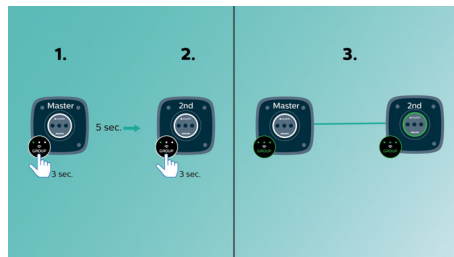

Установка izzylink™ одним касанием

Установка без роутера, пароля и приложений. Просто удерживайте кнопку GROUP на обеих АС при первоначальной настройке. Повторите действие для добавления третьей, четвертой и пятой АС. При каждом долгом нажатии кнопки Group добавляется новая АС — теперь слушать музыку разных комнатах очень просто! По завершении сеть izzylink™ сохранит все данные, даже если АС будет отключена от сети.