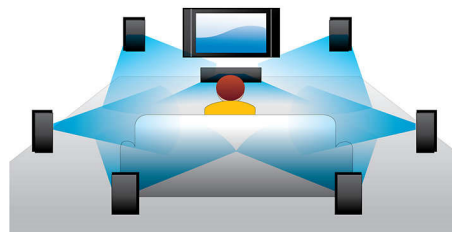

PHILIPS

Points forts

BD-Live (Profile 2.0)

BD-Live vous ouvre les portes d'un monde haute définition. Recevez les dernières mises à jour en connectant simplement votre lecteur Blu-ray à Internet. Profitez des nouvelles possibilités plus excitantes les unes que les autres, telles que le téléchargement de contenu exclusif, des événements et des discussions en direct, des jeux ou encore du shopping en ligne. Surfez sur la vague de la haute définition avec la lecture des disques Blu-ray et BD-Live.

Lecture de disques Blu-ray

Les disques Blu-ray peuvent prendre en charge des données ainsi que des images haute définition de 1920 x 1080p. Les scènes sont plus réalistes, les mouvements plus fluides et les images extrêmement nettes. Le format Blu-ray permet également de restituer un son Surround non compressé pour que votre expérience sonore soit incroyablement réaliste. La capacité de stockage des disques Blu-ray permet l'intégration de nombreuses fonctions interactives. La navigation simplifiée lors de la lecture et d'autres fonctionnalités

telles que des menus pop-up apportent une nouvelle dimension au Home Cinéma.

Certifié DivX Plus HD

Avec la toute dernière technologie DivX appelée DivX Plus HD, votre lecteur DVD et/ou Blu-ray vous permet de regarder des films et vidéos HD directement sur votre HDTV Philips ou votre PC. Le lecteur certifié DivX Plus HD prend en charge la lecture de contenus DivX Plus (vidéo HD H.264 avec audio AAC de haute qualité dans un fichier MKV servant de conteneur) et des anciennes versions de vidéos DivX jusqu'à 1080p. Le DivX Plus HD, pour une véritable vidéo numérique HD.

Dolby TrueHD

La technologie Dolby TrueHD restitue le son haute qualité des disques Blu-ray. Le son retransmis est en tout point identique à la maquette studio : vous entendez donc exactement ce que les créateurs souhaitaient vous faire entendre. La technologie Dolby TrueHD améliore ainsi votre expérience de la haute définition.